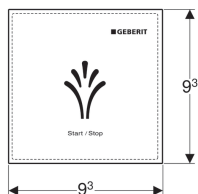

Nástěnný ovládací panel, bezdotykový pro Geberit AquaClean

Obrázek s příkladem

Účel použití

- K montáži na omítku
- Pro Geberit AquaClean Sela
- Pro Geberit AquaClean Tuma
- Pro Geberit AquaClean Mera kompletní WC
- K bezdrátovému ovládní funkcí sprchovacího WC