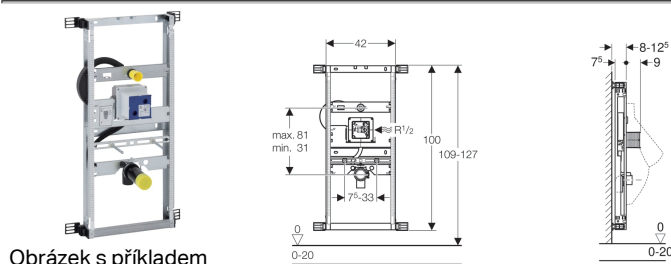

Montážní prvek pro pisoár Geberit Kombifix, 109–127 cm, univerzální, pro skryté ovládání splachování pisoáru

Účel použití

- Pro zděné stěny
- K montáži do předstěnových instalací částečně vysokých nebo vysokých na výšku místnosti
- K montáži pisoárů
- Pro ovládání splachování pisoárů Geberit se skrytou montáží, odolný proti vandalům

Vlastnosti

- Montážní rám pozinkovaný
- Montážní rám se čtyřmi upevňovacími úhelníky
- Montážní hloubka nastavitelná, 8–12,5 cm
- Montážní hloubka bez upevňovacího úhelníku 7,5 cm
- Kryt pro hrubou montáž pro servisní otvor chrání před vlhkostí a nečistotami
- Výška prvku přizpůsobitelná pisoáru, 109–127 cm
- Univerzální krabice pod omítku pro ovládání splachování pisoárů Geberit
- Svorka pro připojení elektřiny pro přívod elektřiny v krabici pod omítku
- Přívod vody vpravo na krabici pod omítku
- Přívod vody vhodný pro MasterFix a MeplaFix
- Nástěnka k montáži bez nářadí
- Předinstalovaný uzavírací ventil s regulací
- Se zabudovanou trubkovou chráničkou k vyplachování potrubí
- Kryt servisního otvoru za pisoárem
- Kryt pro hrubou montáž pro servisní otvor 10,5 x 10,5 cm s možností zkrácení bez nářadí
- Ohýbatelná přívodní hadice s vedením a zabudovaným zpětným ventilem

- Vybaven trubkovou chráničkou pro připojení senzoru k zápachové uzávěrce ovládání splachování pisoárů
- Upevnění pro přívod \varnothing 32 mm výškově nastavitelné
- Upevnění pro připojovací koleno výškově nastavitelné a zvukově izolované
- Upevnění pisoárů M8, nastavitelná na šířku a výšku
- Příčné nosníky s označením středu, nastavitelné bez nářadí
- Dodatečné upevnění pro pisoár s příslušenstvím možné
- S příslušenstvím přestavitelné na pisoáry s ostříkovací hlavicí

Obsah dodávky

- Nástěnka R 1/2"
- Kryt pro hrubou montáž pro servisní otvor
- Připojovací souprava pro pisoár, se zápachovou uzávěrkou pro pisoár
- Připojovací koleno z PE-HD, \varnothing 50 / 63 mm
- Těsnění \varnothing 57 / 50 mm
- 2 ochranné zátky
- 2 závitové tyče M8
- Upevňovací materiál