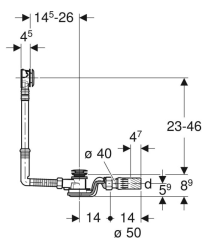

Vanová odpadní souprava Geberit s tlačítkovým ovládáním PushControl, d52, se soupravou pro kompletaci

Účel použití

- Pro vany a sprchové vaničky s otvorem ventilu \varnothing 52 mm
- Pro vany z oceli, plastu nebo litiny
- Pro vany ve standardní velikosti

Vlastnosti

- Kontrola jakosti dle EN 274-3
- Tlačítkové ovládání zalícované s vanou

Obsah dodávky

- Souprava pro kompletaci
- Odpadní ventil
- Zápachová uzávěrka

- S přepadem
- Oboustranná těsnění odtoku a přepadu
- Možnost upevnění přepadové hlavice v nastavené poloze

Technické údaje

Průtočná kapacita	1 l/s
Průtočná kapacita přepadu	0.65 l/s
Výška vodního uzávěru	50 mm

- Připojovací hrdlo z PE-HD, \varnothing 50 mm, s kulovým kloubem
- Kryt pro hrubou montáž
- Upevňovací materiál

Pol. č.	Barva / povrch	DN	d, \varnothing	
150.750.21.6	Pochromovaná lesklá	40	40/50 mm	Nové