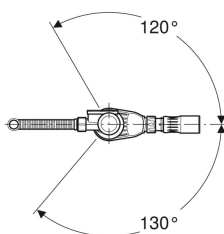

Vanová odpadní souprava Geberit s tlačítkovým ovládáním PushControl, d52, se soupravou pro kompletaci

Účel použití

- Pro vany a sprchové vaničky s otvorem ventilu \varnothing 52 mm
- Pro vany z oceli, plastu nebo litiny
- Pro vany ve standardní velikosti

Vlastnosti

- Kontrola jakosti dle EN 274-3
- Tlačítkové ovládání zalícované s vanou

Obsah dodávky

- Souprava pro kompletaci
- Odpadní ventil
- Zápachová uzávěrka

- S přepadem
- Oboustranná těsnění odtoku a přepadu
- Možnost upevnění přepadové hlavice v nastavené poloze

Technické údaje

Průtočná kapacita	1 l/s
Průtočná kapacita přepadu	0.65 l/s
Výška vodního uzávěru	50 mm

- Připojovací hrdlo z PE-HD, \varnothing 50 mm, s kulovým kloubem
- Kryt pro hrubou montáž
- Upevňovací materiál

Pol. č.	Barva / povrch	DN	d, \varnothing	
150.750.21.6	Pochromovaná lesklá	40	40/50 mm	Nové