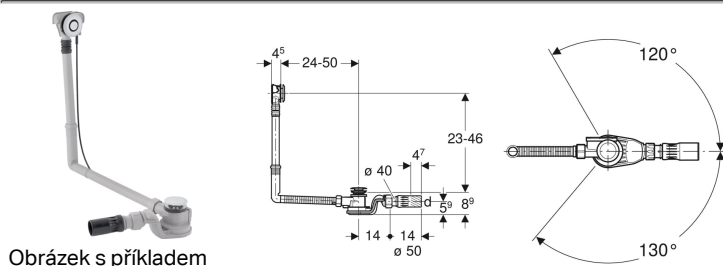

## Vanová odpadní souprava Geberit s tlačítkovým ovládáním PushControl, d52, délka 50 cm, se soupravou pro kompletaci

### Účel použití

- Pro vany a sprchové vaničky s otvorem ventilu  $\varnothing$  52 mm
- Pro vany z oceli, plastu nebo litiny
- Pro vany ve speciální velikosti

### Vlastnosti

- Kontrola jakosti dle EN 274-3
- Tlačítkové ovládání zalícované s vanou

### Obsah dodávky

- Souprava pro kompletaci
- Odpadní ventil
- Zápachová uzávěrka

- S přepadem
- Oboustranná těsnění odtoku a přepadu
- Možnost upevnění přepadové hlavice v nastavené poloze