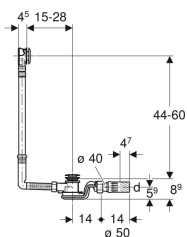

Vanová odpadní souprava Geberit s tlačítkovým ovládním PushControl, d52, výška 60 cm, se soupravou pro kompletaci

Obrázek s příkladem

Účel použití

- Pro vany a sprchové vaničky s otvorem ventilu \varnothing 52 mm
- Pro vany z oceli, plastu nebo litiny
- Pro vany ve speciální velikosti

Vlastnosti

- Kontrola jakosti dle EN 274-3
- Tlačítkové ovládním zalícované s vanou

Obsah dodávky

- Souprava pro kompletaci
- Odpadní ventil
- Zápachová uzávěrka

- S přepadem
- Oboustranná těsnění odtoku a přepadu
- Možnost upevnění přepadové hlavice v nastavené poloze

Technické údaje

Průtočná kapacita	1 l/s
Průtočná kapacita přepadu	0.65 l/s
Výška vodního uzávěru	50 mm

- Připojovací hrdlo z PE-HD, \varnothing 50 mm, s kulovým kloubem
- Kryt pro hrubou montáž
- Upevňovací materiál

Pol. č.	Barva / povrch	DN	d, \varnothing	
150.752.21.6	Pochromovaná lesklá	40	40/50 mm	Nové