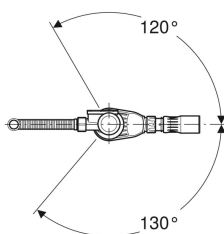

Vanová odpadní souprava Geberit s tlačítkovým ovládním PushControl, d52, výška 60 cm, se soupravou pro kompletaci

Obrázek s příkladem

Účel použití

- Pro vany a sprchové vaničky s otvorem ventilu \varnothing 52 mm
- Pro vany z oceli, plastu nebo litiny
- Pro vany ve speciální velikosti

Vlastnosti

- Kontrola jakosti dle EN 274-3
- Tlačítkové ovládním zalícované s vanou

Obsah dodávky

- Souprava pro kompletaci
- Odpadní ventil
- Zápachová uzávěrka

- S přepadem
- Oboustranná těsnění odtoku a přepadu
- Možnost upevnění přepadové hlavice v nastavené poloze

Technické údaje

Průtočná kapacita	1 l/s
Průtočná kapacita přepadu	0.65 l/s
Výška vodního uzávěru	50 mm

- Připojovací hrdlo z PE-HD, \varnothing 50 mm, s kulovým kloubem
- Kryt pro hrubou montáž
- Upevňovací materiál

Pol. č.	Barva / povrch	DN	d, \varnothing	
150.752.21.6	Pochromovaná lesklá	40	40/50 mm	Nové