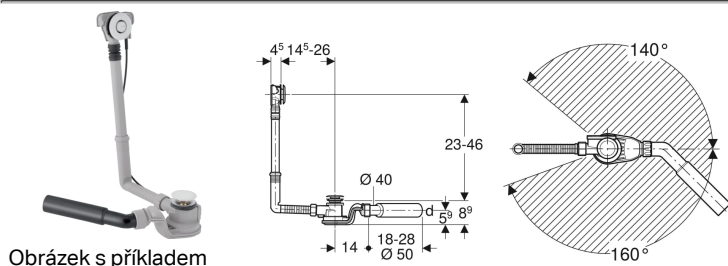

**Vanová odpadní souprava Geberit s tlačítkovým ovládáním PushControl, d52, délka 26 cm, se soupravou pro kompletaci a přípojovacím kolenem**

**Účel použití**

- Pro vany z oceli, plastu nebo litiny
- Pro vany ve standardní velikosti
- Pro vany s otvorem ventilu Ø 52 mm

**Vlastnosti**

- Kontrola jakosti dle EN 274-3
- Tlačítkové ovládání zalícované s vanou

**Obsah dodávky**

- Odpadní ventil
- Zápachová uzávěrka
- Přípojovací koleno 45° z PE-HD, Ø 40 / 50 mm

- S přepadem
- Oboustranná těsnění odtoku a přepadu
- Možnost upevnění přepadové hlavice v nastavené poloze

**Technické údaje**

Průtočná kapacita	1 l/s
Průtočná kapacita přepadu	0.65 l/s
Výška vodního uzávěru	50 mm

- Souprava pro kompletaci
- Kryt pro hrubou montáž
- Upevňovací materiál

Pol. č.	Barva / povrch	DN	d, Ø	
150.755.21.6	Pochromovaná lesklá	40	40/50 mm	Nové