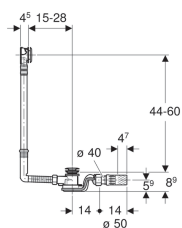

**Geberit vanová odpadní souprava s tlačítkovým ovládáním PushControl, d52, výška 60 cm, se soupravou pro kompletaci**

Obrázek s příkladem

**Účel použití**

- Pro vany a sprchové vaničky s otvorem ventilu  $\varnothing$  52 mm
- Pro vany z oceli, plastu nebo litiny
- Pro vany ve speciální velikosti

**Vlastnosti**

- Kontrola jakosti dle EN 274-3
- Tlačítkové ovládání zalícované s vanou
- S přepadem
- Oboustranná těsnění odtoku a přepadu
- Hlavice přepadu s možností vyrovnání

**Technické údaje**

Průtočná kapacita	1 l/s
Průtočná kapacita přepadu	0.65 l/s
Výška vodního uzávěru	50 mm

**Obsah dodávky**

- Souprava pro kompletaci
- Odpadní ventil
- Zápachová uzávěrka
- Připojovací trubka z PE-HD,  $\varnothing$  50 mm, s kulovým kloubem
- Kryt pro hrubou montáž
- Upevňovací materiál

Pol. č.	Povrch/barva
150.752.21.1	Pochromovaná lesklá