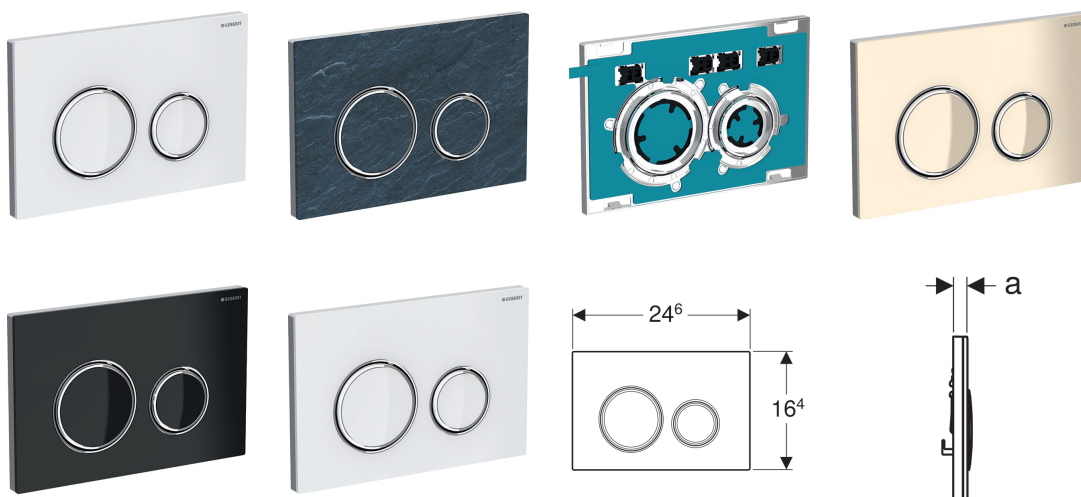

**Geberit ovládací tlačítko Sigma21, pro 2 množství splachování**

**Účel použití**

- K ovládní splachování u splachovacích nádržek pod omítku Geberit Sigma

**Technické údaje**

Ovládací síla | < 20 N

**Vlastnosti**

- Ovládní zepředu
- Tyčky tlačítka zvukově izolované, rychlé nastavení bez náradí

**Obsah dodávky**

- Upevňovací rámeček
- 2 stavitelné úchytky
- 2 tyčky tlačítka

Pol. č.	Povrch/barva	Popis materiálu	a
115.884.SI.1	Deska a ovládací tlačítka: bílá Designové kroužky: leskle chromované	Tlakový zinkový odlitek / sklo	1.4 cm
115.884.SJ.1	Deska a ovládací tlačítka: černá Designové kroužky: leskle chromované	Tlakový zinkový odlitek / sklo	1.4 cm
115.884.TG.1	Deska a ovládací tlačítka: písková Designové kroužky: leskle chromované	Tlakový zinkový odlitek / sklo	1.4 cm
115.884.00.1	Deska a ovládací tlačítka: uživatelsky specifické Designové kroužky: leskle chromované	Tlakový zinkový odlitek	1 cm
115.884.JM.1	Deska a ovládací tlačítka: břidlice Mustang Designové kroužky: leskle chromované	Tlakový zinkový odlitek / břidlice	1.4 cm

**Příslušenství**

- Dávkovač pro vložku Geberit DuoFresh, pro Sigma splachovací nádržku pod omítku 12 cm
- Geberit prodlužovací souprava pro splachovací nádržky pod omítku Sigma, Omega a Kappa

- Břidlice Mustang je přírodní produkt. Přírodní produkty mohou mít různé barvy a strukturu