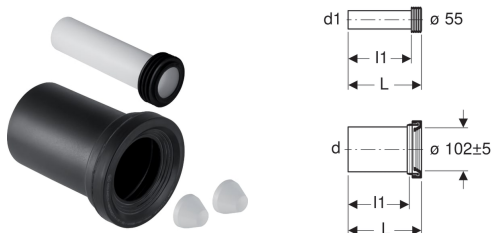

**Geberit odpadní připojovací sada pro závěsné WC, délka 18,5 cm**

**Účel použití**

- Pro závěsná WC

**Technické údaje**

Materiál | PE / PP

**Obsah dodávky**

- Splachovací trubka s manžetou, z PE-HD
- Připojovací trubka s manžetou, z PP
- 2 krycí víčka

Pol. č.	Povrch/barva	d, ø	d1, ø	L	l	l1
152.422.46.1	Pochromovaná matná	110 mm	45 mm	18.5 cm	14.5 cm	16 cm
152.426.11.1	Alpská bílá	90 mm	45 mm	18.5 cm	14.5 cm	16 cm
152.426.46.1	Pochromovaná matná	90 mm	45 mm	18.5 cm	14.5 cm	16 cm