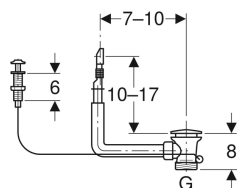

Připojení dřezu Geberit s přepadem a otočným ovládním

Obrázek s příkladem

Účel použití

- Pro dřezu s otočným ovládním

Vlastnosti

- Viditelné části pochromované

Obsah dodávky

- Přepad
- Záslepka pochromovaná
- Odtokové sítko, pochromované
- Kabelové ovládní
- Otočná rukojeť

Technické údaje

Materiál | Plast

Pol. č.	Barva / povrch	G
152.929.20.1	Leštěný	1 1/2 "