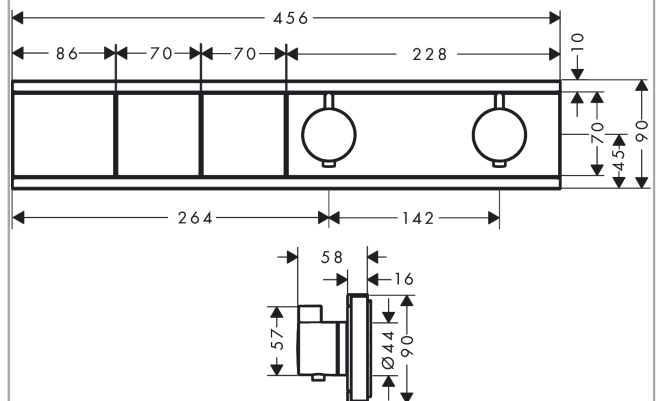

RainSelect

termostat pro podomítkovou instalaci pro 2 spotřebiče

Povrchové úpravy: matná černá Číslo položky: 15380670

Popis

Vlastnosti

- regulace průtoku vody až o 50% a zabudovaná funkce uzavírání
- 2 spotřebiče
- pohodlné zapnutí a vypnutí 2 spotřebičů tlačítkem Select
- současné použití více spotřebičů
- maximální průtok při 0,3 MPa: 19,6 l/min
- bezpečnostní pojistka při 40°C
- Tlačítko: termostat je dodáván s tlačítky ruční sprcha a proud PowderRain
- součásti dodávky: Termostat, instalační blok, rozeta, upevňovací materiál, montážní návod
- není součástí: základní těleso

Technologie

Obrázek výrobku

Kótovaný výkres

Průtokový diagram

RainSelect**termostat pro podomítkovou instalaci pro 2 spotřebiče**Povrchové úpravy: **matná černá** Číslo položky: **15380670****Příklad montáže****RainSelect**
1531018X / 15380XXX