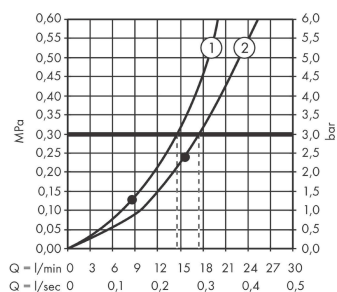

Technologie

Obrázek výrobku

Kótovaný výkres

Průtokový diagram

RainSelect**termostat pro podomítkovou instalaci pro 2 spotřebiče**Povrchové úpravy: **matná černá** Číslo položky: **15380670****Příklad montáže****RainSelect**
1531018X / 15380XXX