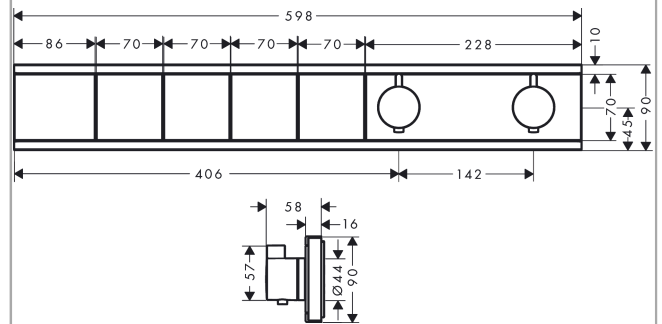

RainSelect

termostat pro podomítkovou instalaci pro 4 spotřebiče

Povrchové úpravy: **chrom** Číslo položky: **15382000**

15382000

Popis

Vlastnosti

- regulace průtoku vody až o 50% a zabudovaná funkce uzavírání
- 4 spotřebiče
- současné použití více spotřebičů
- zapnutí/vypnutí 4 spotřebičů tlačítkem Select
- bezpečnostní pojistka při 40°C
- Tlačítko: termostat je dodáván s tlačítky ruční sprcha, proud PowderRain, Waterfall, Rain large
- součásti dodávky: Termostat, uzavírací ventil, upevňovací materiál, montážní návod
- není součástí: základní těleso

Technologie

Obrázek výrobku

Kótovaný výkres