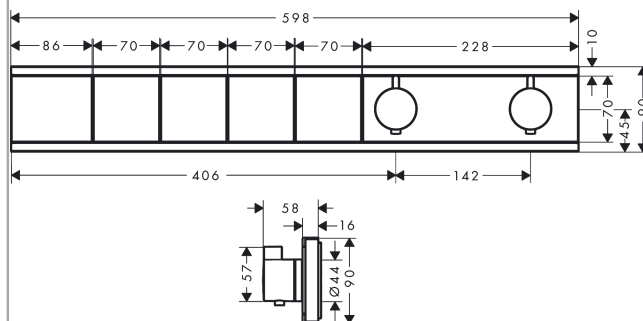

RainSelect

termostat pro podomítkovou instalaci pro 4 spotřebiče

Povrchové úpravy: **matná černá** Číslo položky: **15382670**

Popis

Vlastnosti

- regulace průtoku vody až o 50% a zabudovaná funkce uzavírání
- 4 spotřebiče
- zapnutí/vypnutí 4 spotřebičů tlačítkem Select
- současné použití více spotřebičů
- maximální průtok při 0,3 MPa: 38 l/min
- průtokové množství na spotřebič: 26 l/min
- Průtokové množství při otevření všech spotřebičů: 38 l/min
- bezpečnostní pojistka při 40°C
- Tlačítko: termostat je dodáván s tlačítky ruční sprcha, proud PowderRain, Waterfall, Rain large
- součásti dodávky: Termostat, uzavírací ventil, upevňovací materiál, montážní návod
- není součástí: základní těleso

Technologie

Obrázek výrobku

Kótovaný výkres