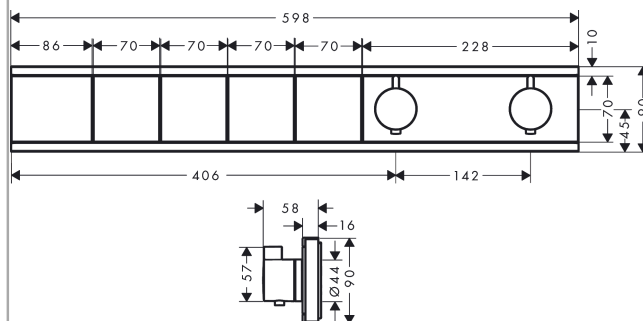

RainSelect

termostat pro podomítkovou instalaci pro 4 spotřebiče

Povrchové úpravy: **kartáčovaný černý chrom** Číslo položky: **15382340**

Popis

Vlastnosti

- regulace průtoku vody až o 50% a zabudovaná funkce uzavírání
- 4 spotřebiče
- zapnutí/vypnutí 4 spotřebičů tlačítkem Select
- současné použití více spotřebičů
- maximální průtok při 0,3 MPa: 38 l/min
- průtokové množství na spotřebič: 26 l/min
- Průtokové množství při otevření všech spotřebičů: 38 l/min
- bezpečnostní pojistka při 40°C
- Tlačítko: termostat je dodáván s tlačítky ruční sprcha, proud PowderRain, Waterfall, Rain large
- součásti dodávky: Termostat, uzavírací ventil, upevňovací materiál, montážní návod
- není součástí: základní těleso

Technologie

Obrázek výrobku

Kótovaný výkres