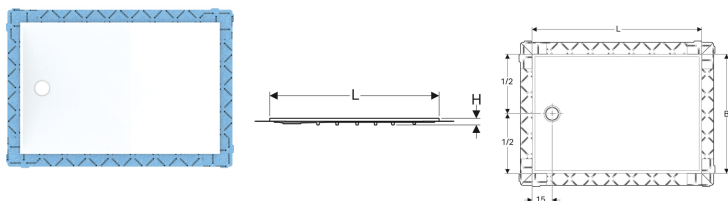

## Sprchová vanička Geberit Setaplano

Obrázek s příkladem

### Účel použití

- K montáži uvnitř budov
- K použití jako sprchová vanička v úrovni podlahy
- K odvedení odpadní vody jedné samostatné sprchové hlavice
- Pro tloušťky podlah k horní hraně hotové podlahy 6–25 cm
- Pro zvýšenou montáž do 2 cm nad hotovou podlahou
- Pro sdružené izolace
- Vhodný pro bezbariérové stavby

### Nutno objednat zvlášť

- Instalační rám pro sprchové vaničky Geberit z minerálního materiálu
- Sprchová odpadní souprava pro sprchové vaničky Geberit z minerálního materiálu

- Instalační rám Geberit splňuje zvýšené požadavky na ochranu před hlukem
- Integrovaná těsnicí netkaná textilie
- Těsnicí netkaná textilie s obvodovým přesahem 10 cm, pro napojení těsnicích systémů
- Jednoduché čištění
- Zatížitelný až do 300 kg
- Třída protiskluznosti podle NF: PN 24
- Splňuje požadavky podle EN 14527, třída 1