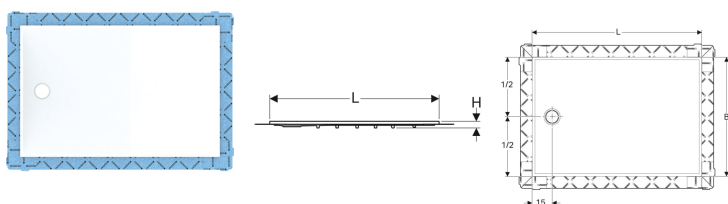

## Sprchová vanička Geberit Setaplano

Obrázek s příkladem

### Účel použití

- K montáži uvnitř budov
- K použití jako sprchová vanička v úrovni podlahy
- K odvedení odpadní vody jedné samostatné sprchové hlavice
- Pro tloušťky podlah k horní hraně hotové podlahy 6–25 cm
- Pro zvýšenou montáž do 2 cm nad hotovou podlahou
- Pro sdružené izolace
- Vhodný pro bezbariérové stavby