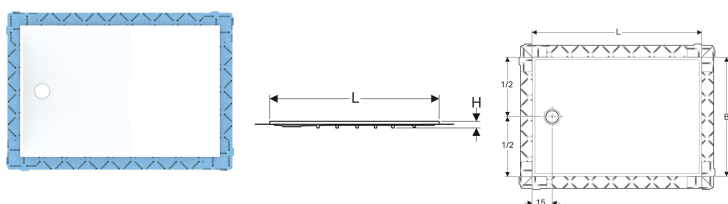

Sprchová vanička Geberit Setaplano

Obrázek s příkladem

Účel použití

- K montáži uvnitř budov
- K použití jako sprchová vanička v úrovni podlahy
- K odvedení odpadní vody jedné samostatné sprchové hlavice
- Pro tloušťky podlah k horní hraně hotové podlahy 6–25 cm
- Pro zvýšenou montáž do 2 cm nad hotovou podlahou
- Pro sdružené izolace
- Vhodný pro bezbariérové stavby

- Instalační rám Geberit splňuje zvýšené požadavky na ochranu před hlukem
- Integrovaná těsnicí netkaná textilie
- Těsnicí netkaná textilie s obvodovým přesahem 10 cm, pro napojení těsnících systémů
- Jednoduché čištění
- Zatížitelný až do 300 kg
- Třída protiskluznosti podle NF: PN 24
- Splňuje požadavky podle EN 14527, třída 1

Příslušenství

- Instalační rám Geberit pro sprchovou vaničku Setaplano, do 100 cm, pro 4 nohy
- Instalační rám Geberit pro sprchovou vaničku Setaplano, nad 100 cm, pro 6 nohou

- Sprchová odpadní souprava Geberit se 4 nohami, pro sprchovou vaničku Setaplano, výška vodního uzávěru 30 mm
- Sprchová odpadní souprava Geberit se 4 nohami, pro sprchovou vaničku Setaplano, výška vodního uzávěru 50 mm
- Připojení odtoku Geberit se 4 nohami, pro sprchovou vaničku Setaplano, instalace přes podlahu
- Sprchová odpadní souprava Geberit se 6 nohami, pro sprchovou vaničku Setaplano, výška vodního uzávěru 30 mm
- Sprchová odpadní souprava Geberit se 6 nohami, pro sprchovou vaničku Setaplano, výška vodního uzávěru 50 mm
- Připojení odtoku Geberit se 6 nohami, pro sprchovou vaničku Setaplano, instalace přes podlahu