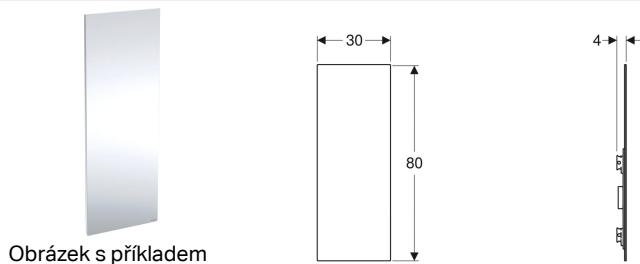

## Zrcadlové posuvné dveře Geberit, s otevíráním doprava

### Účel použití

- Pro výklenkové odkládací boxy Geberit s vkládacími policemi

### Vlastnosti

- Vhodný pro Geberit ONE

- S otevíráním doprava
- Oboustranně zrcadlové
- Lze svisle a vodorovně vyrovnat