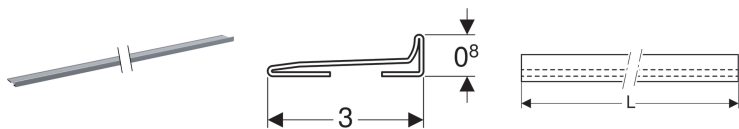

## Geberit sběrný profil pro sprchový odtok ve stěně

Obrázek s příkladem

### Účel použití

- K odvedení vody k odtoku ve stěně Geberit pro sprchu
- K osazení do tenké vrstvy malty

### Technické údaje

Materiál | Nerezová ocel