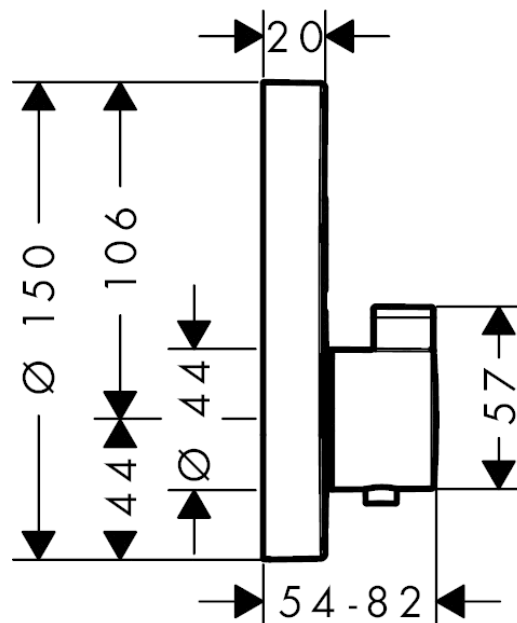

**ShowerSelect S****termostat pod omítku pro 2 spotřebiče**Povrch: **kartáčovaný bronz** Číslo položky: **15743140****Popis****Vlastnosti**

- 2 funkce
- současné používání několika spotřebičů
- Tlačítko Select pro ovládání funkce zap/vyp pro 2 spotřebiče
- termostatická kartuše, ventil Select Start/Stop pro ovládání spotřebičů
- maximální průtokové množství při 3 barech: 29,7 l/min
- průtokové množství horního vývodu: 25 l/min
- průtokové množství spodního vývodu: 23 l/min
- průtokové množství při současném použití všech spotřebičů: 29,7 l/min
- minimální provozní tlak: 1 bar
- maximální provozní tlak: 10 barů
- bezpečnostní pojistka při 40 °C
- nastavitelné omezení teploty
- způsob montáže: základní těleso
- termostat se dodává s tlačítky ruční sprchy a Rain large

**Technologie****Ocenění za design****Obrázek výrobku****Kótovaný výkres**

**ShowerSelect S**

**termostat pod omítku pro 2 spotřebiče**

Povrch: **kartáčovaný bronz** Číslo položky: **15743140**

**Průtokový diagram**