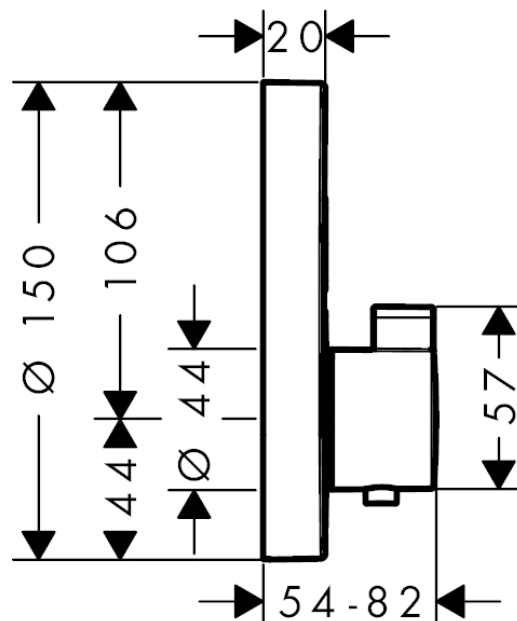

ShowerSelect S**termostat pod omítku pro 2 spotřebiče**Povrch: **matná černá** Číslo položky: **15743670****Popis****Vlastnosti**

- 2 funkce
- současné používání několika spotřebičů
- Tlačítko Select pro ovládání funkce zap/vyp pro 2 spotřebiče
- termostatická kartuše, ventil Select Start/Stop pro ovládání spotřebičů
- maximální průtokové množství při 3 barech: 29,7 l/min
- průtokové množství horního vývodu: 25 l/min
- průtokové množství spodního vývodu: 23 l/min
- průtokové množství při současném použití všech spotřebičů: 29,7 l/min
- minimální provozní tlak: 1 bar
- maximální provozní tlak: 10 barů
- bezpečnostní pojistka při 40 °C
- nastavitelné omezení teploty
- způsob montáže: základní těleso
- termostat se dodává s tlačítky ruční sprchy a Rain large

Technologie**Ocenění za design****Obrázek výrobku****Kótovaný výkres**

ShowerSelect S**termostat pod omítku pro 2 spotřebiče**

Povrch: matná černá Číslo položky: 15743670

**Průtokový diagram**