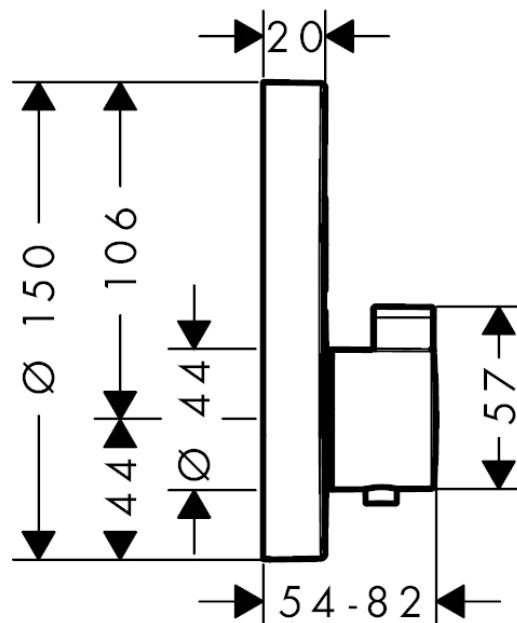

ShowerSelect S**termostat pod omítku pro 2 spotřebiče**Povrch: **matná bílá** Číslo položky: **15743700****Popis****Vlastnosti**

- 2 funkce
- současné používání několika spotřebičů
- Tlačítko Select pro ovládání funkce zap/vyp pro 2 spotřebiče
- termostatická kartuše, ventil Select Start/Stop pro ovládání spotřebičů
- maximální průtokové množství při 3 barech: 29,7 l/min
- průtokové množství horního vývodu: 25 l/min
- průtokové množství spodního vývodu: 23 l/min
- průtokové množství při současném použití všech spotřebičů: 29,7 l/min
- minimální provozní tlak: 1 bar
- maximální provozní tlak: 10 barů
- bezpečnostní pojistka při 40 °C
- nastavitelné omezení teploty
- způsob montáže: základní těleso
- termostat se dodává s tlačítky ruční sprchy a Rain large

Technologie**Ocenění za design****Obrázek výrobku****Kótovaný výkres**

ShowerSelect S

termostat pod omítku pro 2 spotřebiče

Povrch: matná bílá Číslo položky: 15743700

Průtokový diagram