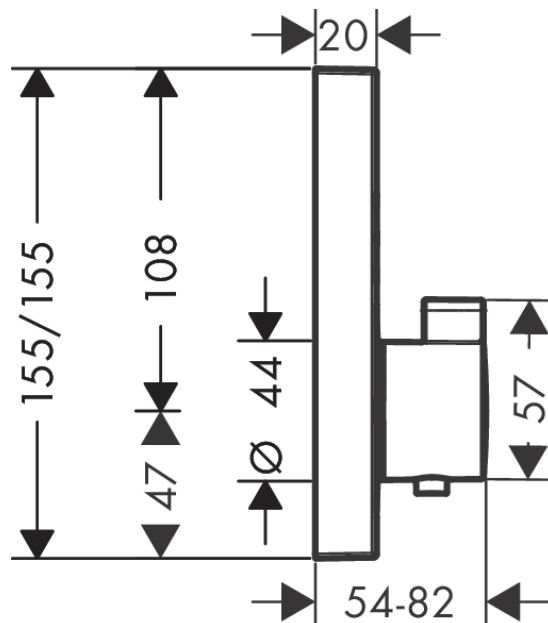

ShowerSelect**termostat pod omítku pro 2 spotřebiče**Povrchové úpravy: **kartáčovaný černý chrom**Číslo položky: **15763340****Popis****Vlastnosti**

- 2 spotřebiče
- současné použití více spotřebičů
- pohodlné zapnutí a vypnutí 2 spotřebičů tlačítkem Select
- průtok horním výstupem: 25 l/min
- průtok dolním výstupem: 23 l/min
- bezpečnostní pojistka při 40°C
- Tlačítko: termostat je dodáván s tlačítky ruční sprcha a proud Rain large
- součásti dodávky: Termostat, instalační blok, upevňovací materiál, montážní návod
- není součástí: základní těleso

Technologie**Ocenění za design****DESIGN PLUS**powered by: **ISH****reddot award 2014**
winnerproduct
design award

2014

**Obrázek výrobku****Kótovaný výkres****Průtokový diagram**

- ① Odpad 1
- ② Odpad 2