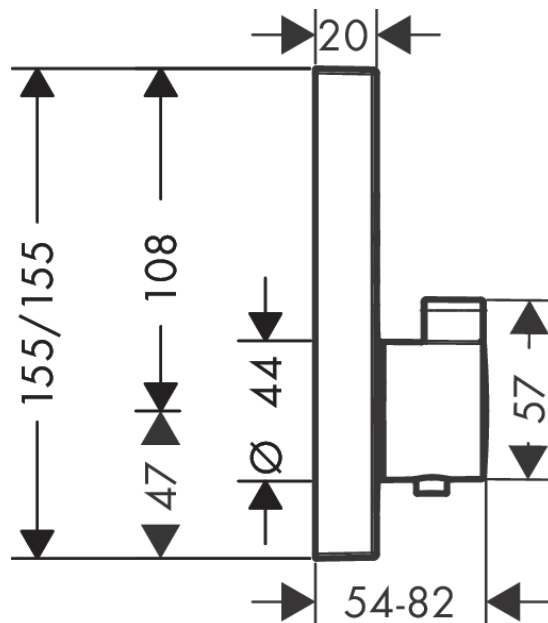

ShowerSelect**termostat pod omítku pro 2 spotřebiče**Povrchové úpravy: **matná černá** Číslo položky: **15763670****Popis****Vlastnosti**

- 2 spotřebiče
- současné použití více spotřebičů
- pohodlné zapnutí a vypnutí 2 spotřebičů tlačítkem Select
- průtok horním výstupem: 25 l/min
- průtok dolním výstupem: 23 l/min
- bezpečnostní pojistka při 40°C
- Tlačítko: termostat je dodáván s tlačítky ruční sprcha a proud Rain large
- součásti dodávky: Termostat, instalační blok, upevňovací materiál, montážní návod
- není součástí: základní těleso

Technologie**Ocenění za design****DESIGN PLUS**powered by: **ISH****reddot award 2014**
winnerproduct
design award

2014

**Obrázek výrobku****Kótovaný výkres****Průtokový diagram**

- ① Odpad 1
- ② Odpad 2