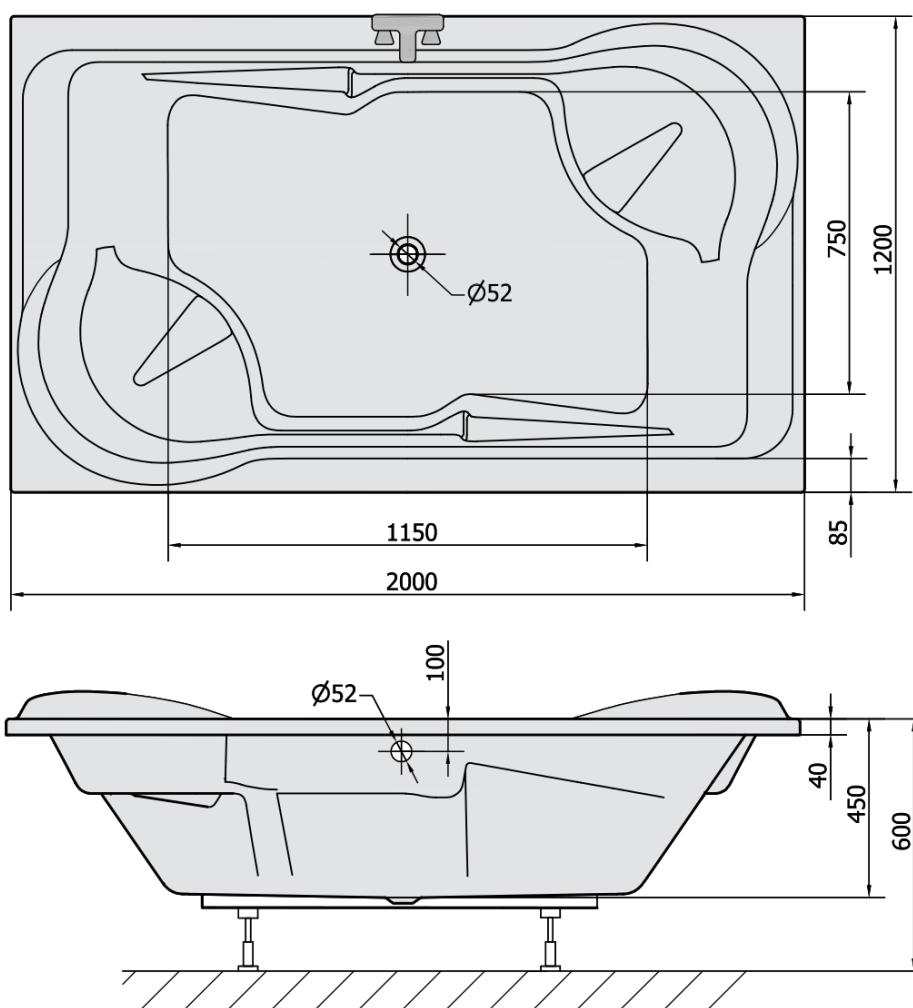

Produktový list

Objednací kód: **16211**

DUO obdélníková vana s konstrukcí 200x120x45cm, bílá

VOLUME 355L