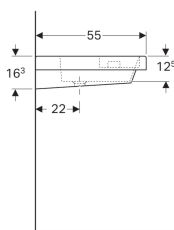

Účel použití

- Pro školy a jiná vzdělávací zařízení

- Velká odkládací plocha
- Integrovaná odkládací plocha na houbičku a čisticí utěrky

Vlastnosti

- Asymetrické

Technické údaje

Materiál | Jemný žáruvzdorný jíł

Pol. č.	Povrch/barva	Otvor pro baterii	Přepad	Odkládací plocha	B	H	T
162700000	Bílá	Vpravo	Viditelně	Vlevo	60 cm	16.3 cm	55 cm
162700600	KeraTect / Bílá	Vpravo	Viditelně	Vlevo	60 cm	16.3 cm	55 cm