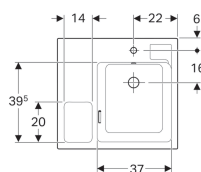

Účel použití

- Pro školy a jiná vzdělávací zařízení

- Velká odkládací plocha
- Integrovaná odkládací plocha na houbičku a čisticí utěrky

Vlastnosti

- Asymetrické

Technické údaje

Materiál | Jemný žáruvzdorný jíł

Pol. č.	Povrch/barva	Otvor pro baterii	Přepad	Odkládací plocha	B	H	T
162700000	Bílá	Vpravo	Viditelně	Vlevo	60 cm	16.3 cm	55 cm
162700600	KeraTect / Bílá	Vpravo	Viditelně	Vlevo	60 cm	16.3 cm	55 cm