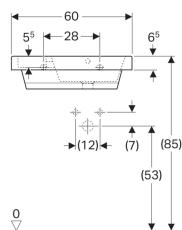

Účel použití

- Pro školy a jiná vzdělávací zařízení

- Velká odkládací plocha
- Integrovaná odkládací plocha na houbičku a čisticí utěrky

Vlastnosti

- Asymetrické

Technické údaje

Materiál | Jemný žáruvzdorný jíł

Pol. č.	Povrch/barva	Otvor pro baterii	Přepad	Odkládací plocha	B	H	T
162700000	Bílá	Vpravo	Viditelně	Vlevo	60 cm	16.3 cm	55 cm
162700600	KeraTect / Bílá	Vpravo	Viditelně	Vlevo	60 cm	16.3 cm	55 cm