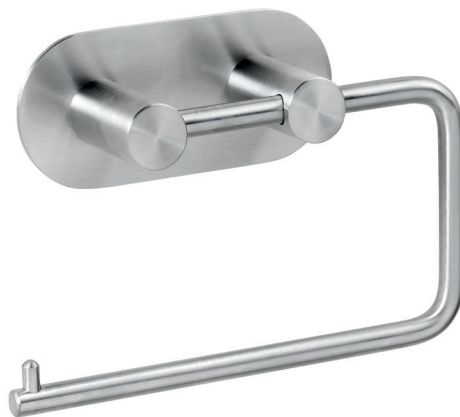

Pravostranný/Levostranný  
Right-handed/Left-handed  
Rechtshänder/Linkshänder

3M samolepicí páska  
3M self-adhesive tape  
3M Selbstklebeband

### Parametry / Features / Eigenschaften

šířka / width / Breite:	145 mm
výška / height / Höhe:	100 mm
hloubka / depth / Tiefe:	42 mm
materiál / material / Material:	nerez / stainless steel / Edelstahl
povrch. úprava / finish / Oberfläche:	brus / brush / gebürstet
uchycení / attachment / Anhang:	samolepicí páska 3M - součást balení / 3M self-adhesive tape - part of the package 3M Selbstklebeband - Teil des Pakets