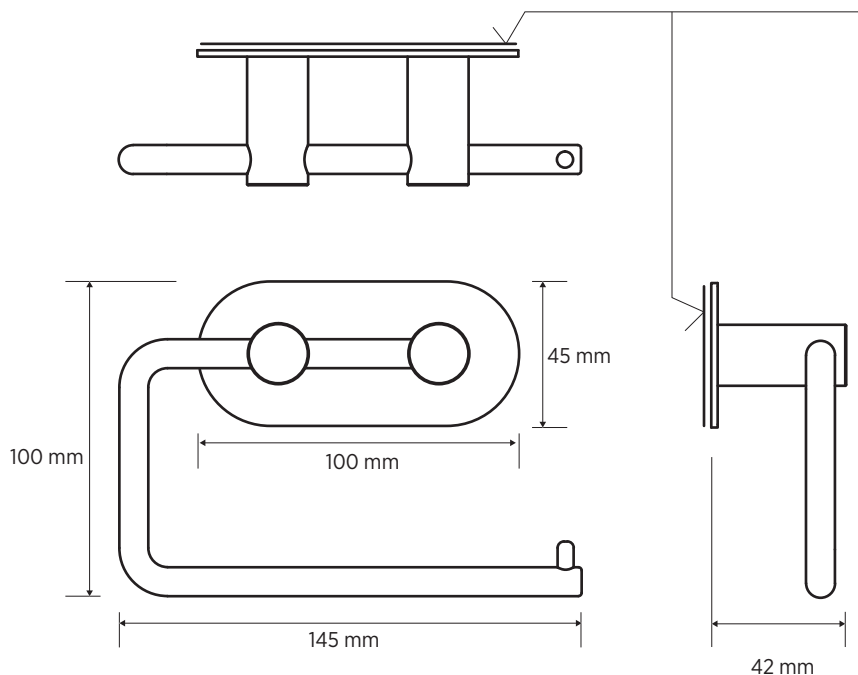

Pravostranný/Levostranný  
Right-handed/Left-handed  
Rechtshänder/Linkshänder

3M samolepicí páska  
3M self-adhesive tape  
3M Selbstklebeband

### Parametry / Features / Eigenschaften

šířka / width / Breite:	145 mm
výška / height / Höhe:	100 mm
hloubka / depth / Tiefe:	42 mm
materiál / material / Material:	nerez / stainless steel / Edelstahl
povrch. úprava / finish / Oberfläche:	brus / brush / gebürstet
uchycení / attachment / Anhang:	samolepicí páska 3M - součást balení / 3M self-adhesive tape - part of the package 3M Selbstklebeband - Teil des Pakets