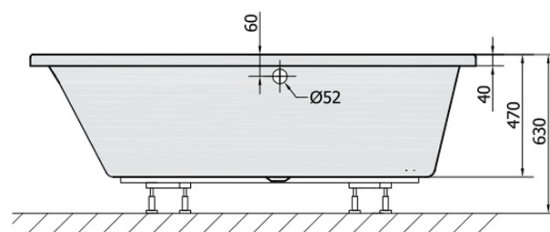

# Produktový list

Objednací kód: **11611**

**EVIA L** asymetrická vana 160x100x47cm, bílá

VOLUME 230L