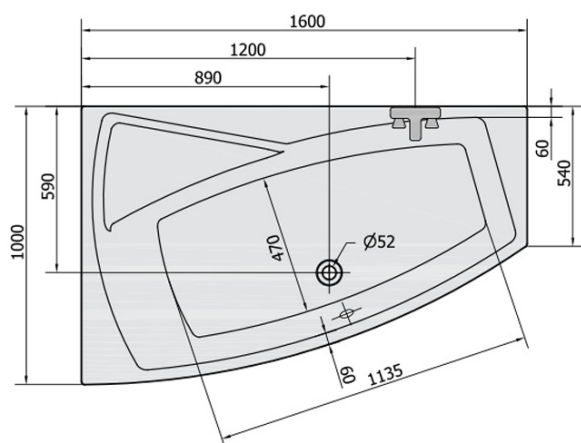

# Produktový list

Objednací kód: **11611**

**EVIA L** asymetrická vana 160x100x47cm, bílá

VOLUME 230L