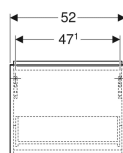

Skříňka pod umývatko Geberit iCon, s jednou zásuvkou

0

Vlastnosti

- Závěsná
- S jednou zásuvkou
- Madlo k otevírání
- Zásuvka s tichým dovíráním
- Vyměnitelné madlo

- Zásuvka bez výřezu pro zápachovou uzávěrku
- Ochrana proti vlhkosti
- Dodáváno smontované

Technické údaje

Materiál | Vysoce komprimovaná třívrstvá dřevotřísková deska

Obsah dodávky

- Skříňka pod umývatko
- Upevňovací materiál

Pol. č.	Barva / povrch	B	Šířka umyvadla	H	T	
502.302.01.1	Korpus a přední strana: bílá / lakovaná s vysokým leskem Madlo: bílé / prášková barva matná	52 cm	53 cm	41.5 cm	30.7 cm	Nové
502.302.01.2	Korpus a přední strana: bílá / lakovaná s vysokým leskem Madlo: pochromovaná lesklá	52 cm	53 cm	41.5 cm	30.7 cm	Nové
502.302.01.3	Korpus a přední strana: bílá / lakovaná matná Madlo: bílé / prášková barva matná	52 cm	53 cm	41.5 cm	30.7 cm	Nové
502.302.JK.1	Korpus a přední strana: láva/lakované matné Madlo: láva / prášková barva matná	52 cm	53 cm	41.5 cm	30.7 cm	Nové
502.302.JL.1	Korpus a přední strana: písková šedá / lakované s vysokým leskem Madlo: písková šedá / prášková barva matná	52 cm	53 cm	41.5 cm	30.7 cm	Nové
502.302.JH.1	Korpus a přední strana: dub / melamin se strukturou dřeva Madlo: láva / prášková barva matná	52 cm	53 cm	41.5 cm	30.7 cm	Nové
502.302.JR.1	Korpus a přední strana: ořech hickory / melamin se strukturou dřeva Madlo: láva / prášková barva matná	52 cm	53 cm	41.5 cm	30.7 cm	Nové

Příslušenství

- Madlo Geberit iCon
- Prvek síťové zásuvky Geberit
- Prvek síťové zásuvky Geberit s USB přípojkou