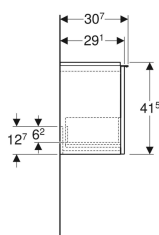

Skříňka pod umývatko Geberit iCon, s jednou zásuvkou

Obrázek s příkladem

0

Vlastnosti

- Závěsná
- S jednou zásuvkou
- Madlo k otevírání
- Zásuvka s tichým dovíráním
- Vyměnitelné madlo

- Zásuvka bez výřezu pro zápachovou uzávěrku
- Ochrana proti vlhkosti
- Dodáváno smontované

Technické údaje

Materiál | Vysoce komprimovaná třívrstvá dřevotřísková deska

Obsah dodávky

- Skříňka pod umývatko
- Upevňovací materiál

Pol. č.	Barva / povrch	B	Šířka umyvadla	H	T	
502.302.01.1	Korpus a přední strana: bílá / lakovaná s vysokým leskem Madlo: bílé / prášková barva matná	52 cm	53 cm	41.5 cm	30.7 cm	Nové
502.302.01.2	Korpus a přední strana: bílá / lakovaná s vysokým leskem Madlo: pochromovaná lesklá	52 cm	53 cm	41.5 cm	30.7 cm	Nové
502.302.01.3	Korpus a přední strana: bílá / lakovaná matná Madlo: bílé / prášková barva matná	52 cm	53 cm	41.5 cm	30.7 cm	Nové
502.302.JK.1	Korpus a přední strana: láva/lakované matné Madlo: láva / prášková barva matná	52 cm	53 cm	41.5 cm	30.7 cm	Nové
502.302.JL.1	Korpus a přední strana: písková šedá / lakované s vysokým leskem Madlo: písková šedá / prášková barva matná	52 cm	53 cm	41.5 cm	30.7 cm	Nové
502.302.JH.1	Korpus a přední strana: dub / melamin se strukturou dřeva Madlo: láva / prášková barva matná	52 cm	53 cm	41.5 cm	30.7 cm	Nové
502.302.JR.1	Korpus a přední strana: ořech hickory / melamin se strukturou dřeva Madlo: láva / prášková barva matná	52 cm	53 cm	41.5 cm	30.7 cm	Nové