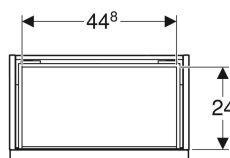

Skříňka pod umývatko Geberit iCon, s jednou zásuvkou

Obrázek s příkladem

0

Vlastnosti

- Závěsná
- S jednou zásuvkou
- Madlo k otevírání
- Zásuvka s tichým dovíráním
- Vyměnitelné madlo

- Zásuvka bez výřezu pro zápachovou uzávěrku
- Ochrana proti vlhkosti
- Dodáváno smontované

Technické údaje

Materiál | Vysoce komprimovaná třívrstvá dřevotřísková deska

Obsah dodávky

- Skříňka pod umývatko
- Upevňovací materiál

Pol. č.	Barva / povrch	B	Šířka umyvadla	H	T	
502.302.01.1	Korpus a přední strana: bílá / lakovaná s vysokým leskem Madlo: bílé / prášková barva matná	52 cm	53 cm	41.5 cm	30.7 cm	Nové
502.302.01.2	Korpus a přední strana: bílá / lakovaná s vysokým leskem Madlo: pochromovaná lesklá	52 cm	53 cm	41.5 cm	30.7 cm	Nové
502.302.01.3	Korpus a přední strana: bílá / lakovaná matná Madlo: bílé / prášková barva matná	52 cm	53 cm	41.5 cm	30.7 cm	Nové
502.302.JK.1	Korpus a přední strana: láva/lakované matné Madlo: láva / prášková barva matná	52 cm	53 cm	41.5 cm	30.7 cm	Nové
502.302.JL.1	Korpus a přední strana: písková šedá / lakované s vysokým leskem Madlo: písková šedá / prášková barva matná	52 cm	53 cm	41.5 cm	30.7 cm	Nové
502.302.JH.1	Korpus a přední strana: dub / melamin se strukturou dřeva Madlo: láva / prášková barva matná	52 cm	53 cm	41.5 cm	30.7 cm	Nové
502.302.JR.1	Korpus a přední strana: ořech hickory / melamin se strukturou dřeva Madlo: láva / prášková barva matná	52 cm	53 cm	41.5 cm	30.7 cm	Nové