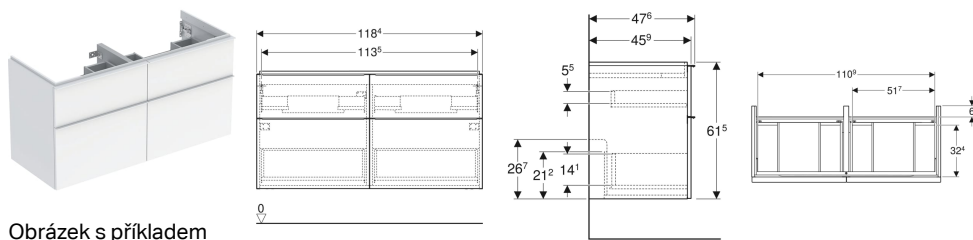

Skříňka pod dvojité umyvadlo Geberit iCon, se čtyřmi zásuvkami

Obrázek s příkladem

Vlastnosti

- Závěsná
- Se čtyřmi zásuvkami
- Madlo k otevírání
- Vyměnitelné madlo
- Zásuvka s tichým dovíráním
- Zásuvka bez výřezu pro zápachovou uzávěrku

- Ochrana proti vlhkosti
- Dodáváno smontované

Technické údaje

| | |
|---------------------|---|
| Materiál | Vysoce komprimovaná třívrstvá dřevotřísková deska |
| Maximum drawer load | 30 kg |

Obsah dodávky

- Skříňka pro dvojité umyvadlo
- Upevňovací materiál

Nutno objednat zvlášť

- Geberit umyvadlová přepadová souprava, prostorově úsporná

| Pol. č. | Barva / povrch | B | Šířka umyvadla | H | T | |
|--------------|--|----------|----------------|---------|---------|------|
| 502.309.01.1 | Korpus a přední strana: bílá / lakovaná s vysokým leskem Madlo: bílé / prášková barva matná | 118.4 cm | 120 cm | 61.5 cm | 47.6 cm | Nové |
| 502.309.01.2 | Korpus a přední strana: bílá / lakovaná s vysokým leskem Madlo: pochromovaná lesklá | 118.4 cm | 120 cm | 61.5 cm | 47.6 cm | Nové |
| 502.309.01.3 | Korpus a přední strana: bílá / lakovaná matná Madlo: bílé / prášková barva matná | 118.4 cm | 120 cm | 61.5 cm | 47.6 cm | Nové |
| 502.309.JK.1 | Korpus a přední strana: láva/lakované matné Madlo: láva / prášková barva matná | 118.4 cm | 120 cm | 61.5 cm | 47.6 cm | Nové |
| 502.309.JL.1 | Korpus a přední strana: písková šedá / lakované s vysokým leskem Madlo: písková šedá / prášková barva matná | 118.4 cm | 120 cm | 61.5 cm | 47.6 cm | Nové |
| 502.309.JH.1 | Korpus a přední strana: dub / melamin se strukturou dřeva Madlo: láva / prášková barva matná | 118.4 cm | 120 cm | 61.5 cm | 47.6 cm | Nové |
| 502.309.JR.1 | Korpus a přední strana: ořech hickory / melamin se strukturou dřeva Madlo: láva / prášková barva matná | 118.4 cm | 120 cm | 61.5 cm | 47.6 cm | Nové |