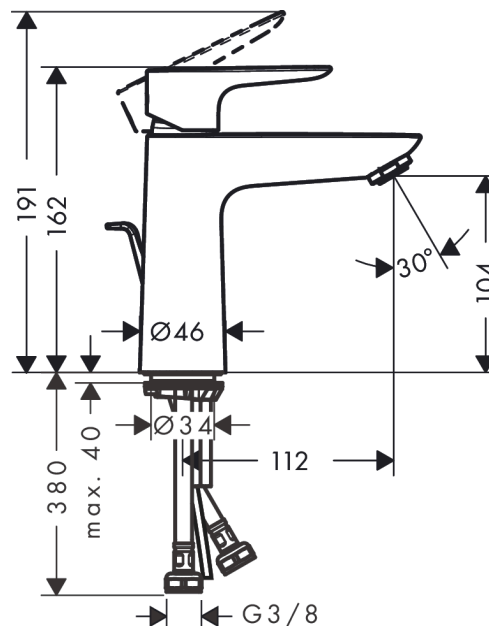

Kótovaný výkres