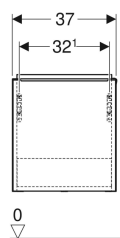

Vlastnosti

- Závěsná
- S jedněmi dvířky
- Dvířka s tichým dovíráním
- Madlo k otevírání

- Vyměnitelné madlo
- Ochrana proti vlhkosti
- Dodáváno smontované

Technické údaje

Materiál | Vysoce komprimovaná třívrstvá dřevotřísková deska

Obsah dodávky

- Skříňka pod umývatko

- Upevňovací materiál

Pol. č.	Barva / povrch	B	Šířka umy vadla	H	T	Dveře	
502.300.01.1	Korpus a přední strana: bílá / lakovaná s vysokým leskem Madlo: bílé / prášková barva matná	37 cm	38 cm	41.5 cm	27.9 cm	Závěsy vpravo	Nové
502.300.01.2	Korpus a přední strana: bílá / lakovaná s vysokým leskem Madlo: pochromovaná lesklá	37 cm	38 cm	41.5 cm	27.9 cm	Závěsy vpravo	Nové
502.300.01.3	Korpus a přední strana: bílá / lakovaná matná Madlo: bílé / prášková barva matná	37 cm	38 cm	41.5 cm	27.9 cm	Závěsy vpravo	Nové
502.300.JK.1	Korpus a přední strana: láva/lakované matné Madlo: láva / prášková barva matná	37 cm	38 cm	41.5 cm	27.9 cm	Závěsy vpravo	Nové
502.300.JL.1	Korpus a přední strana: písková šedá / lakované s vysokým leskem Madlo: písková šedá / prášková barva matná	37 cm	38 cm	41.5 cm	27.9 cm	Závěsy vpravo	Nové
502.300.JH.1	Korpus a přední strana: dub / melamin se strukturou dřeva Madlo: láva / prášková barva matná	37 cm	38 cm	41.5 cm	27.9 cm	Závěsy vpravo	Nové
502.300.JR.1	Korpus a přední strana: ořech hickory / melamin se strukturou dřeva Madlo: láva / prášková barva matná	37 cm	38 cm	41.5 cm	27.9 cm	Závěsy vpravo	Nové
502.301.01.1	Korpus a přední strana: bílá / lakovaná s vysokým leskem Madlo: bílé / prášková barva matná	37 cm	38 cm	41.5 cm	27.9 cm	Závěsy vlevo	Nové
502.301.01.2	Korpus a přední strana: bílá / lakovaná s vysokým leskem Madlo: pochromovaná lesklá	37 cm	38 cm	41.5 cm	27.9 cm	Závěsy vlevo	Nové
502.301.01.3	Korpus a přední strana: bílá / lakovaná matná Madlo: bílé / prášková barva matná	37 cm	38 cm	41.5 cm	27.9 cm	Závěsy vlevo	Nové
502.301.JK.1	Korpus a přední strana: láva/lakované matné Madlo: láva / prášková barva matná	37 cm	38 cm	41.5 cm	27.9 cm	Závěsy vlevo	Nové
502.301.JL.1	Korpus a přední strana: písková šedá / lakované s vysokým leskem Madlo: písková šedá / prášková barva matná	37 cm	38 cm	41.5 cm	27.9 cm	Závěsy vlevo	Nové
502.301.JH.1	Korpus a přední strana: dub / melamin se strukturou dřeva Madlo: láva / prášková barva matná	37 cm	38 cm	41.5 cm	27.9 cm	Závěsy vlevo	Nové
502.301.JR.1	Korpus a přední strana: ořech hickory / melamin se strukturou dřeva Madlo: láva / prášková barva matná	37 cm	38 cm	41.5 cm	27.9 cm	Závěsy vlevo	Nové