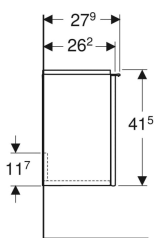

Vlastnosti

- Závěsná
- S jedněmi dvířky
- Dvířka s tichým dovíráním
- Madlo k otevírání

- Vyměnitelné madlo
- Ochrana proti vlhkosti
- Dodáváno smontované

Technické údaje

Materiál | Vysoce komprimovaná třívrstvá dřevotřísková deska

Obsah dodávky

- Skříňka pod umývatko

- Upevňovací materiál

Pol. č.	Barva / povrch	B	Šířka umy vadla	H	T	Dveře	
502.300.01.1	Korpus a přední strana: bílá / lakovaná s vysokým leskem Madlo: bílé / prášková barva matná	37 cm	38 cm	41.5 cm	27.9 cm	Závěsy vpravo	Nové
502.300.01.2	Korpus a přední strana: bílá / lakovaná s vysokým leskem Madlo: pochromovaná lesklá	37 cm	38 cm	41.5 cm	27.9 cm	Závěsy vpravo	Nové
502.300.01.3	Korpus a přední strana: bílá / lakovaná matná Madlo: bílé / prášková barva matná	37 cm	38 cm	41.5 cm	27.9 cm	Závěsy vpravo	Nové
502.300.JK.1	Korpus a přední strana: láva/lakované matné Madlo: láva / prášková barva matná	37 cm	38 cm	41.5 cm	27.9 cm	Závěsy vpravo	Nové
502.300.JL.1	Korpus a přední strana: písková šedá / lakované s vysokým leskem Madlo: písková šedá / prášková barva matná	37 cm	38 cm	41.5 cm	27.9 cm	Závěsy vpravo	Nové
502.300.JH.1	Korpus a přední strana: dub / melamin se strukturou dřeva Madlo: láva / prášková barva matná	37 cm	38 cm	41.5 cm	27.9 cm	Závěsy vpravo	Nové
502.300.JR.1	Korpus a přední strana: ořech hickory / melamin se strukturou dřeva Madlo: láva / prášková barva matná	37 cm	38 cm	41.5 cm	27.9 cm	Závěsy vpravo	Nové
502.301.01.1	Korpus a přední strana: bílá / lakovaná s vysokým leskem Madlo: bílé / prášková barva matná	37 cm	38 cm	41.5 cm	27.9 cm	Závěsy vlevo	Nové
502.301.01.2	Korpus a přední strana: bílá / lakovaná s vysokým leskem Madlo: pochromovaná lesklá	37 cm	38 cm	41.5 cm	27.9 cm	Závěsy vlevo	Nové
502.301.01.3	Korpus a přední strana: bílá / lakovaná matná Madlo: bílé / prášková barva matná	37 cm	38 cm	41.5 cm	27.9 cm	Závěsy vlevo	Nové
502.301.JK.1	Korpus a přední strana: láva/lakované matné Madlo: láva / prášková barva matná	37 cm	38 cm	41.5 cm	27.9 cm	Závěsy vlevo	Nové
502.301.JL.1	Korpus a přední strana: písková šedá / lakované s vysokým leskem Madlo: písková šedá / prášková barva matná	37 cm	38 cm	41.5 cm	27.9 cm	Závěsy vlevo	Nové
502.301.JH.1	Korpus a přední strana: dub / melamin se strukturou dřeva Madlo: láva / prášková barva matná	37 cm	38 cm	41.5 cm	27.9 cm	Závěsy vlevo	Nové
502.301.JR.1	Korpus a přední strana: ořech hickory / melamin se strukturou dřeva Madlo: láva / prášková barva matná	37 cm	38 cm	41.5 cm	27.9 cm	Závěsy vlevo	Nové