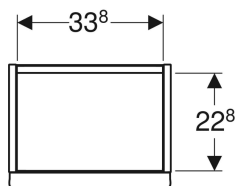

Vlastnosti

- Závěsná
- S jedněmi dvířky
- Dvířka s tichým dovíráním
- Madlo k otevírání

- Vyměnitelné madlo
- Ochrana proti vlhkosti
- Dodáváno smontované

Technické údaje

Materiál | Vysoce komprimovaná třívrstvá dřevotřísková deska

Obsah dodávky

- Skříňka pod umývatko

- Upevňovací materiál

Pol. č.	Barva / povrch	B	Šířka umy vadla	H	T	Dveře	
502.300.01.1	Korpus a přední strana: bílá / lakovaná s vysokým leskem Madlo: bílé / prášková barva matná	37 cm	38 cm	41.5 cm	27.9 cm	Závěsy vpravo	Nové
502.300.01.2	Korpus a přední strana: bílá / lakovaná s vysokým leskem Madlo: pochromovaná lesklá	37 cm	38 cm	41.5 cm	27.9 cm	Závěsy vpravo	Nové
502.300.01.3	Korpus a přední strana: bílá / lakovaná matná Madlo: bílé / prášková barva matná	37 cm	38 cm	41.5 cm	27.9 cm	Závěsy vpravo	Nové
502.300.JK.1	Korpus a přední strana: láva/lakované matné Madlo: láva / prášková barva matná	37 cm	38 cm	41.5 cm	27.9 cm	Závěsy vpravo	Nové
502.300.JL.1	Korpus a přední strana: písková šedá / lakované s vysokým leskem Madlo: písková šedá / prášková barva matná	37 cm	38 cm	41.5 cm	27.9 cm	Závěsy vpravo	Nové
502.300.JH.1	Korpus a přední strana: dub / melamin se strukturou dřeva Madlo: láva / prášková barva matná	37 cm	38 cm	41.5 cm	27.9 cm	Závěsy vpravo	Nové
502.300.JR.1	Korpus a přední strana: ořech hickory / melamin se strukturou dřeva Madlo: láva / prášková barva matná	37 cm	38 cm	41.5 cm	27.9 cm	Závěsy vpravo	Nové
502.301.01.1	Korpus a přední strana: bílá / lakovaná s vysokým leskem Madlo: bílé / prášková barva matná	37 cm	38 cm	41.5 cm	27.9 cm	Závěsy vlevo	Nové
502.301.01.2	Korpus a přední strana: bílá / lakovaná s vysokým leskem Madlo: pochromovaná lesklá	37 cm	38 cm	41.5 cm	27.9 cm	Závěsy vlevo	Nové
502.301.01.3	Korpus a přední strana: bílá / lakovaná matná Madlo: bílé / prášková barva matná	37 cm	38 cm	41.5 cm	27.9 cm	Závěsy vlevo	Nové
502.301.JK.1	Korpus a přední strana: láva/lakované matné Madlo: láva / prášková barva matná	37 cm	38 cm	41.5 cm	27.9 cm	Závěsy vlevo	Nové
502.301.JL.1	Korpus a přední strana: písková šedá / lakované s vysokým leskem Madlo: písková šedá / prášková barva matná	37 cm	38 cm	41.5 cm	27.9 cm	Závěsy vlevo	Nové
502.301.JH.1	Korpus a přední strana: dub / melamin se strukturou dřeva Madlo: láva / prášková barva matná	37 cm	38 cm	41.5 cm	27.9 cm	Závěsy vlevo	Nové
502.301.JR.1	Korpus a přední strana: ořech hickory / melamin se strukturou dřeva Madlo: láva / prášková barva matná	37 cm	38 cm	41.5 cm	27.9 cm	Závěsy vlevo	Nové