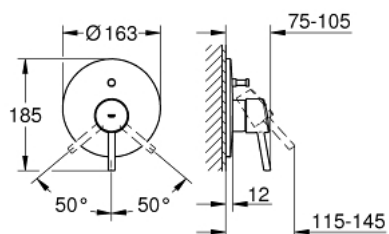

19 346 001 **CONCETTO PÁKOVÁ VANOVÁ BATERIE**

POPIS PRODUKTU

- Barva: chrom
- sada pro kompletní instalaci pomocí podomítkového tělesa
- 33 961 000, 33 963 000
- bez podomítkového tělesa
- kovová ovládací páka
- GROHE Long-Life Shine chromový povrch
- automatické přepínání: vana/sprcha
- těsnění rozety a šroubů
- nástěnná rozeta
- skryté šroubení

19 346 001 **CONCETTO PÁKOVÁ VANOVÁ BATERIE**

NÁHRADNÍ DÍLY

- 1: Kompletní páka (Č. obj. 46723000)
- 2: Rozeta (Č. obj. 46905000)
- 3: Kryt (Č. obj. 06874000)
- 4: Přepínání (Č. obj. 46737000)
- 5: Omezovač teploty (Č. obj. 46375000)*
- 6: Prodlužovací set (Č. obj. 46191000)*
- 7: Prodlužovací set (Č. obj. 46343000)*