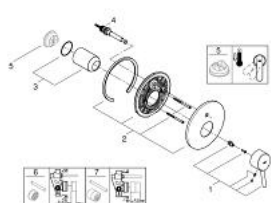

19 346 001 **CONCETTO PÁKOVÁ VANOVÁ BATERIE**

POPIS PRODUKTU

- Barva: chrom
- sada pro kompletní instalaci pomocí podomítkového tělesa
- 33 961 000, 33 963 000
- bez podomítkového tělesa
- kovová ovládací páka
- GROHE Long-Life Shine chromový povrch
- automatické přepínání: vana/sprcha
- těsnění rozety a šroubů
- nástěnná rozeta
- skryté šroubení

19 346 001 **CONCETTO PÁKOVÁ VANOVÁ BATERIE**

NÁHRADNÍ DÍLY

- 1: Kompletní páka (Č. obj. 46723000)
- 2: Rozeta (Č. obj. 46905000)
- 3: Kryt (Č. obj. 06874000)
- 4: Přepínání (Č. obj. 46737000)
- 5: Omezovač teploty (Č. obj. 46375000)*
- 6: Prodlužovací set (Č. obj. 46191000)*
- 7: Prodlužovací set (Č. obj. 46343000)*