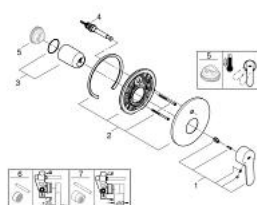

19 506 002 EUROSTYLE COSMOPOLITAN PÁKOVÁ VANOVÁ BATERIE

POPIS PRODUKTU

- Barva: chrom
- sada pro kompletní instalaci pomocí podomítkového tělesa
- 33 961 000, 33 963 000
- bez podomítkového tělesa
- kovová ovládací páka
- GROHE Long-Life Shine chromový povrch
- automatické přepínání: vana/sprcha
- těsnění rozety a šroubů
- nástěnná rozeta
- skryté upevnění

19 506 002 EUROSTYLE COSMOPOLITAN PÁKOVÁ VANOVÁ BATERIE

NÁHRADNÍ DÍLY

- 1: Kompletní páka (Č. obj. 46752000)
- 2: Rozeta (Č. obj. 46905000)
- 3: Kryt (Č. obj. 02693000)
- 4: Přepínání (Č. obj. 46737000)
- 5: Omezovač teploty (Č. obj. 46308000)*
- 6: Prodlužovací set (Č. obj. 46191000)*
- 7: Prodlužovací set (Č. obj. 46343000)*