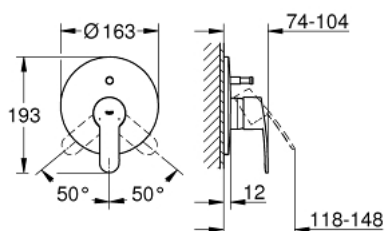

19 506 002 EUROSTYLE COSMOPOLITAN PÁKOVÁ VANOVÁ BATERIE

POPIS PRODUKTU

- Barva: chrom
- sada pro kompletní instalaci pomocí podomítkového tělesa
- 33 961 000, 33 963 000
- bez podomítkového tělesa
- kovová ovládací páka
- GROHE Long-Life Shine chromový povrch
- automatické přepínání: vana/sprcha
- těsnění rozety a šroubů
- nástěnná rozeta
- skryté upevnění

19 506 002 EUROSTYLE COSMOPOLITAN PÁKOVÁ VANOVÁ BATERIE

NÁHRADNÍ DÍLY

- 1: Kompletní páka (Č. obj. 46752000)
- 2: Rozeta (Č. obj. 46905000)
- 3: Kryt (Č. obj. 02693000)
- 4: Přepínání (Č. obj. 46737000)
- 5: Omezovač teploty (Č. obj. 46308000)*
- 6: Prodlužovací set (Č. obj. 46191000)*
- 7: Prodlužovací set (Č. obj. 46343000)*