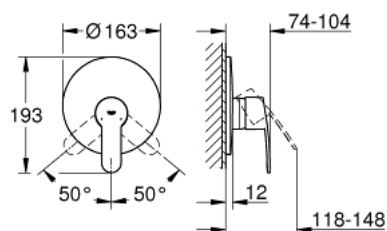

19 507 002 EUROSTYLE COSMOPOLITAN PÁKOVÁ SPRCHOVÁ BATERIE

POPIS PRODUKTU

- Barva: chrom
- sada pro kompletní instalaci pomocí podomítkového tělesa
- 33 961 000, 33 962 000, 33 963 000, 33 964 000
- bez podomítkového tělesa
- kovová ovládací páka
- GROHE Long-Life povrch
- těsnění rozety a šroubů
- nástěnná rozeta
- skryté upevnění

19 507 002 EUROSTYLE COSMOPOLITAN PÁKOVÁ SPRCHOVÁ BATERIE

NÁHRADNÍ DÍLY , prosince 2015 – Nyní

- 1: Kompletní páka (Č. obj. 46752000)
- 2: Rozeta (Č. obj. 46904000)
- 3: Kryt (Č. obj. 02693000)
- 4: Omezovač teploty (Č. obj. 46308000)*
- 5: Prodlužovací set (Č. obj. 46191000)*
- 6: Prodlužovací set (Č. obj. 46343000)*