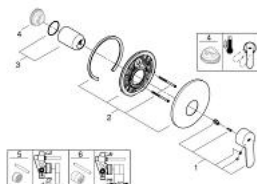

19 507 002 EUROSTYLE COSMOPOLITAN PÁKOVÁ SPRCHOVÁ BATERIE

POPIS PRODUKTU

- Barva: chrom
- sada pro kompletní instalaci pomocí podomítkového tělesa
- 33 961 000, 33 962 000, 33 963 000, 33 964 000
- bez podomítkového tělesa
- kovová ovládací páka
- GROHE Long-Life povrch
- těsnění rozety a šroubů
- nástěnná rozeta
- skryté upevnění

19 507 002 EUROSTYLE COSMOPOLITAN PÁKOVÁ SPRCHOVÁ BATERIE

NÁHRADNÍ DÍLY , prosince 2015 – Nyní

- 1: Kompletní páka (Č. obj. 46752000)
- 2: Rozeta (Č. obj. 46904000)
- 3: Kryt (Č. obj. 02693000)
- 4: Omezovač teploty (Č. obj. 46308000)*
- 5: Prodlužovací set (Č. obj. 46191000)*
- 6: Prodlužovací set (Č. obj. 46343000)*