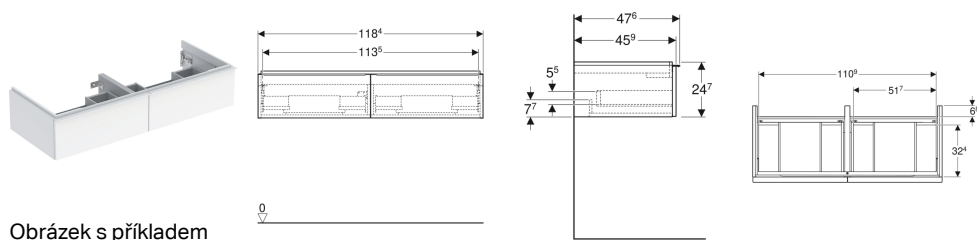

Skříňka pod dvojité umyvadlo Geberit iCon , se dvěma zásuvkami

Obrázek s příkladem

Vlastnosti

- Závěsná
- Se dvěma zásuvkami
- Madlo k otevírání
- Vyměnitelné madlo
- Zásuvka s tichým dovíráním
- Zásuvka bez výřezu pro zápachovou uzávěrku

- Ochrana proti vlhkosti
- Dodáváno smontované

Technické údaje

Materiál	Vysoce komprimovaná třívrstvá dřevotřísková deska
Maximum drawer load	30 kg

Obsah dodávky

- Skříňka pro dvojité umyvadlo
- Upevňovací materiál

Nutno objednat zvlášť

- Geberit umyvadlová přepadová souprava, prostorově úsporná

Pol. č.	Barva / povrch	B	Šířka umyvadla	H	T	
502.314.01.1	Korpus a přední strana: bílá / lakovaná s vysokým leskem Madlo: bílé / prášková barva matná	118.4 cm	120 cm	24.7 cm	47.6 cm	Nové
502.314.01.2	Korpus a přední strana: bílá / lakovaná s vysokým leskem Madlo: pochromovaná lesklá	118.4 cm	120 cm	24.7 cm	47.6 cm	Nové
502.314.01.3	Korpus a přední strana: bílá / lakovaná matná Madlo: bílé / prášková barva matná	118.4 cm	120 cm	24.7 cm	47.6 cm	Nové
502.314.JK.1	Korpus a přední strana: láva/lakované matné Madlo: láva / prášková barva matná	118.4 cm	120 cm	24.7 cm	47.6 cm	Nové
502.314.JL.1	Korpus a přední strana: písková šedá / lakované s vysokým leskem Madlo: písková šedá / prášková barva matná	118.4 cm	120 cm	24.7 cm	47.6 cm	Nové
502.314.JH.1	Korpus a přední strana: dub / melamin se strukturou dřeva Madlo: láva / prášková barva matná	118.4 cm	120 cm	24.7 cm	47.6 cm	Nové
502.314.JR.1	Korpus a přední strana: ořech hickory / melamin se strukturou dřeva Madlo: láva / prášková barva matná	118.4 cm	120 cm	24.7 cm	47.6 cm	Nové