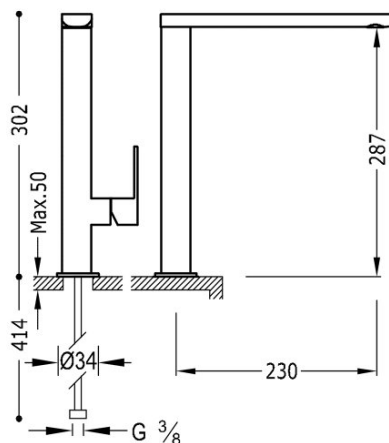

TRES

20020503AC

LOFT COLORS Jednopáková umyvadlová baterie

ramínko 35x15 mm

Energetická úspora Baterie se vždy spouští studenou vodou a zamezuje takzbytečnému zapínání ohřívače.

Úhel otočení ramínka GIRO_360