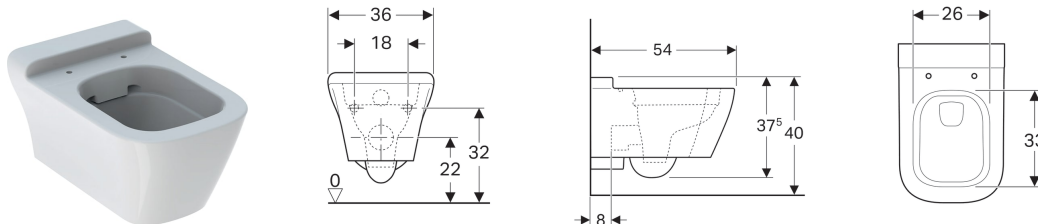

## Závěsné WC Geberit myDay s hlubokým splachováním, uzavřený tvar, Rimfree

### Vlastnosti

- Závěsná
- WC s hlubokým splachováním
- Rimfree
- Třída 1, celkové množství 6 l, podle EN 997
- Třída 2 podle EN 997

- Uzavřený tvar

### Lze objednat dodatečně

- WC sedátko

Pol. č.	Povrch/barva	B	H	T
201460600	KeraTect / Bílá	36 cm	37.5 cm	54 cm

### Příslušenství

- Upevňovací materiál Geberit pro závěsná WC a závěsné bidety
- Geberit odpadní připojovací sada pro závěsné WC, délka 30 cm

- V závislosti na montážní situaci bude pro montáž vždy požadována jedna připojovací souprava Geberit pro závěsné WC, délka 30 cm