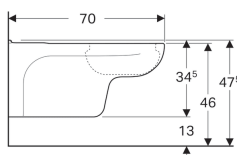

Závěsné WC Geberit Vitalis, s hlubokým splachováním, velké vyložení

Účel použití

- Pro splachovací nádržky pod omítku
- Pro tlakové splachovače
- Vhodné pro invalidní vozíky

Vlastnosti

- Závěsná
- WC s hlubokým splachováním
- Se splachovacím okrajem
- Třída 1, celkové množství 6 l, podle EN 997

- Velké vyložení

Technické údaje

Materiál | Sanitární keramika

Obsah dodávky

- Splachovací trubka prodloužená

Lze objednat dodatečně

- WC sedátko

Pol. č.	Povrch/barva	B	H	T
201500000	Bílá	33.5 cm	34.5 cm	70 cm
201500600	KeraTect / Bílá	33.5 cm	34.5 cm	70 cm