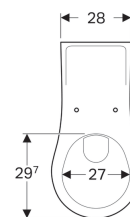

Závěsné WC Geberit Vitalis, s hlubokým splachováním, velké vyložení

Účel použití

- Pro splachovací nádržky pod omítku
- Pro tlakové splachovače
- Vhodné pro invalidní vozíky

Vlastnosti

- Závěsná
- WC s hlubokým splachováním
- Se splachovacím okrajem
- Třída 1, celkové množství 6 l, podle EN 997

- Velké vyložení

Technické údaje

Materiál | Sanitární keramika

Obsah dodávky

- Splachovací trubka prodloužená

Lze objednat dodatečně

- WC sedátko

Pol. č.	Povrch/barva	B	H	T
201500000	Bílá	33.5 cm	34.5 cm	70 cm
201500600	KeraTect / Bílá	33.5 cm	34.5 cm	70 cm