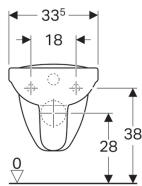

Závěsné WC Geberit Vitalis, s hlubokým splachováním, velké vyložení

Účel použití

- Pro splachovací nádržky pod omítku
- Pro tlakové splachovače
- Vhodné pro invalidní vozíky

Vlastnosti

- Závěsná
- WC s hlubokým splachováním
- Se splachovacím okrajem
- Třída 1, celkové množství 6 l, podle EN 997

- Velké vyložení

Technické údaje

Materiál | Sanitární keramika

Obsah dodávky

- Splachovací trubka prodloužená

Lze objednat dodatečně

- WC sedátko

Pol. č.	Povrch/barva	B	H	T
201500000	Bílá	33.5 cm	34.5 cm	70 cm
201500600	KeraTect / Bílá	33.5 cm	34.5 cm	70 cm