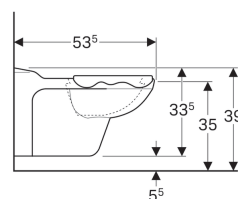

Závěsné WC Geberit Bambini pro děti, WC s hlubokým splachováním, s potahem sedátka

Účel použití

- Pro děti
- Pro zařízení péče o děti
- Pro splachovací nádržky pod omítku
- Pro tlakové splachovače

Vlastnosti

- Závěsná
- WC s hlubokým splachováním

- Se splachovacím okrajem
- Třída 1, celkové množství 6 l, podle EN 997
- Potah sedátka z PUR

Technické údaje

Materiál | Sanitární keramika

Obsah dodávky

- Potahy sedátka

Pol. č.	Povrch/barva	B	H	T
201710000	WC keramika: bílá Potah sedátka: karmínová	33 cm	33.5 cm	53.5 cm
201710600	WC keramika: KeraTect / bílá Potah sedátka: karmínová	33 cm	33.5 cm	53.5 cm
201715000	WC keramika: bílá Potah sedátka: achátová šedá	33 cm	33.5 cm	53.5 cm
201715600	WC keramika: KeraTect / bílá Potah sedátka: achátová šedá	33 cm	33.5 cm	53.5 cm

Příslušenství

- Upevňovací materiál Geberit pro závěsná WC a závěsné bidety
- Geberit odpadní připojovací sada pro závěsné WC, délka 30 cm

- V závislosti na montážní situaci bude pro montáž vždy požadována jedna připojovací souprava Geberit pro závěsné WC, délka 30 cm