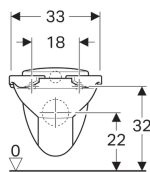

Závěsné WC Geberit Bambini pro děti, WC s hlubokým splachováním, s potahem sedátka

Účel použití

- Pro děti
- Pro zařízení péče o děti
- Pro splachovací nádržky pod omítku
- Pro tlakové splachovače

Vlastnosti

- Závěsná
- WC s hlubokým splachováním

- Se splachovacím okrajem
- Třída 1, celkové množství 6 l, podle EN 997
- Potah sedátka z PUR

Technické údaje

Materiál | Sanitární keramika

Obsah dodávky

- Potahy sedátka

Pol. č.	Povrch/barva	B	H	T
201710000	WC keramika: bílá Potah sedátka: karmínová	33 cm	33.5 cm	53.5 cm
201710600	WC keramika: KeraTect / bílá Potah sedátka: karmínová	33 cm	33.5 cm	53.5 cm
201715000	WC keramika: bílá Potah sedátka: achátová šedá	33 cm	33.5 cm	53.5 cm
201715600	WC keramika: KeraTect / bílá Potah sedátka: achátová šedá	33 cm	33.5 cm	53.5 cm

Příslušenství

- Upevňovací materiál Geberit pro závěsná WC a závěsné bidety
- Geberit odpadní připojovací sada pro závěsné WC, délka 30 cm

- V závislosti na montážní situaci bude pro montáž vždy požadována jedna připojovací souprava Geberit pro závěsné WC, délka 30 cm