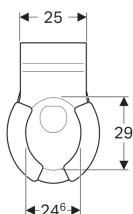

Závěsné WC Geberit Bambini pro děti, WC s hlubokým splachováním, s potahem sedátka

Účel použití

- Pro děti
- Pro zařízení péče o děti
- Pro splachovací nádržky pod omítku
- Pro tlakové splachovače

Vlastnosti

- Závěsná
- WC s hlubokým splachováním

- Se splachovacím okrajem
- Třída 1, celkové množství 6 l, podle EN 997
- Potah sedátka z PUR

Technické údaje

Materiál | Sanitární keramika

Obsah dodávky

- Potahy sedátka

Pol. č.	Povrch/barva	B	H	T
201710000	WC keramika: bílá Potah sedátka: karmínová	33 cm	33.5 cm	53.5 cm
201710600	WC keramika: KeraTect / bílá Potah sedátka: karmínová	33 cm	33.5 cm	53.5 cm
201715000	WC keramika: bílá Potah sedátka: achátová šedá	33 cm	33.5 cm	53.5 cm
201715600	WC keramika: KeraTect / bílá Potah sedátka: achátová šedá	33 cm	33.5 cm	53.5 cm

Příslušenství

- Upevňovací materiál Geberit pro závěsná WC a závěsné bidety
- Geberit odpadní připojovací sada pro závěsné WC, délka 30 cm

- V závislosti na montážní situaci bude pro montáž vždy požadována jedna připojovací souprava Geberit pro závěsné WC, délka 30 cm