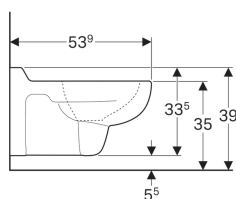

Závěsné WC Geberit Bambini pro děti, WC s hlubokým splachováním, pro WC sedátko

Účel použití

- Pro děti
- Pro zařízení péče o děti
- Pro splachovací nádržky pod omítku
- Pro tlakové splachovače

Vlastnosti

- Závěsná

- WC s hlubokým splachováním
- Se splachovacím okrajem
- Třída 1, celkové množství 6 l, podle EN 997

Technické údaje

Materiál | Sanitární keramika

Lze objednat dodatečně

- WC prkénko nebo WC sedátko

Pol. č.	Povrch/barva	B	H	T
201700000	Bílá	33.7 cm	33.5 cm	53.5 cm
201700600	KeraTect / Bílá	33.7 cm	33.5 cm	53.5 cm

Příslušenství

- Upevňovací materiál Geberit pro závěsná WC a závěsné bidety
- Geberit odpadní připojovací sada pro závěsné WC, délka 30 cm
- Geberit Bambini WC sedátko pro děti
- Geberit Bambini WC sedátko pro děti, s funkcí podpory, design želva
- Geberit Bambini WC sedátko pro děti, s funkcí podpory, design želva

- V závislosti na montážní situaci bude pro montáž vždy požadována jedna připojovací souprava Geberit pro závěsné WC, délka 30 cm