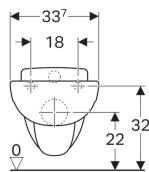

Závěsné WC Geberit Bambini pro děti, WC s hlubokým splachováním, pro WC sedátko

Účel použití

- Pro děti
- Pro zařízení péče o děti
- Pro splachovací nádržky pod omítku
- Pro tlakové splachovače

Vlastnosti

- Závěsná

- WC s hlubokým splachováním
- Se splachovacím okrajem
- Třída 1, celkové množství 6 l, podle EN 997

Technické údaje

Materiál | Sanitární keramika

Lze objednat dodatečně

- WC prkénko nebo WC sedátko

Pol. č.	Povrch/barva	B	H	T
201700000	Bílá	33.7 cm	33.5 cm	53.5 cm
201700600	KeraTect / Bílá	33.7 cm	33.5 cm	53.5 cm

Příslušenství

- Upevňovací materiál Geberit pro závěsná WC a závěsné bidety
- Geberit odpadní připojovací sada pro závěsné WC, délka 30 cm
- Geberit Bambini WC sedátko pro děti
- Geberit Bambini WC sedátko pro děti, s funkcí podpory, design želva
- Geberit Bambini WC sedátko pro děti, s funkcí podpory, design želva

- V závislosti na montážní situaci bude pro montáž vždy požadována jedna připojovací souprava Geberit pro závěsné WC, délka 30 cm