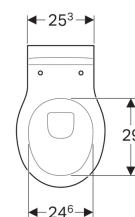

Závěsné WC Geberit Bambini pro děti, WC s hlubokým splachováním, pro WC sedátko

Účel použití

- Pro děti
- Pro zařízení péče o děti
- Pro splachovací nádržky pod omítku
- Pro tlakové splachovače

Vlastnosti

- Závěsná

- WC s hlubokým splachováním
- Se splachovacím okrajem
- Třída 1, celkové množství 6 l, podle EN 997

Technické údaje

Materiál | Sanitární keramika

Lze objednat dodatečně

- WC prkénko nebo WC sedátko

Pol. č.	Povrch/barva	B	H	T
201700000	Bílá	33.7 cm	33.5 cm	53.5 cm
201700600	KeraTect / Bílá	33.7 cm	33.5 cm	53.5 cm

Příslušenství

- Upevňovací materiál Geberit pro závěsná WC a závěsné bidety
- Geberit odpadní připojovací sada pro závěsné WC, délka 30 cm
- Geberit Bambini WC sedátko pro děti
- Geberit Bambini WC sedátko pro děti, s funkcí podpory, design želva
- Geberit Bambini WC sedátko pro děti, s funkcí podpory, design želva

- V závislosti na montážní situaci bude pro montáž vždy požadována jedna připojovací souprava Geberit pro závěsné WC, délka 30 cm