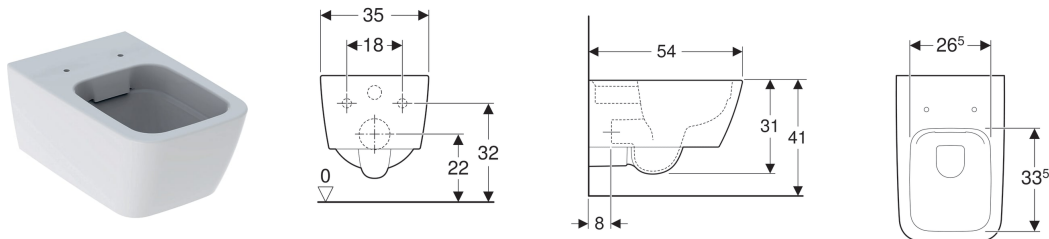

Závěsné WC Geberit iCon Square s hlubokým splachováním, uzavřený tvar, Rimfree

Účel použití

- Pro splachovací nádržky pod omítku
- Pro tlakové splachovače

Vlastnosti

- Závěsná
- WC s hlubokým splachováním
- Rimfree
- Třída 1, celkové množství 6 / 5 l, podle EN 997
- Třída 2 podle EN 997

- Splachuje se 4,5 l
- Uzavřený tvar

Technické údaje

Materiál | Sanitární keramika

Obsah dodávky

- Upevňovací materiál

Lze objednat dodatečně

- WC sedátko

Pol. č.	Povrch/barva	B	H	T	
201950600	KeraTect / Bílá	35 cm	33 cm	54 cm	NEW
201950000	Bílá	35 cm	33 cm	54 cm	NEW

Příslušenství

- Geberit odpadní přípojovací sada pro závěsné WC, délka 30 cm

- V závislosti na montážní situaci bude pro montáž vždy požadována jedna přípojovací souprava Geberit pro závěsné WC, délka 30 cm