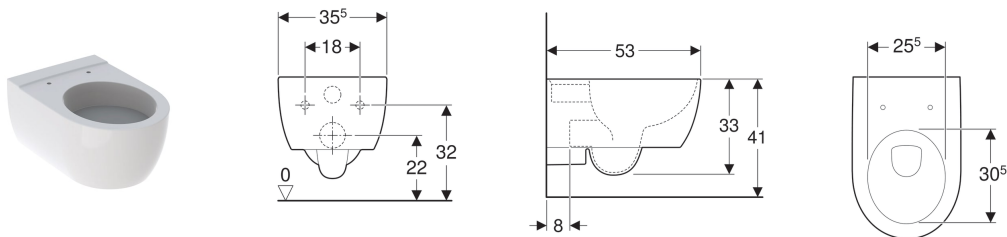

Závěsné WC Geberit iCon s hlubokým splachováním, uzavřený tvar

Účel použití

- Pro splachovací nádržky pod omítku
- Pro tlakové splachovače

Vlastnosti

- Závěsná
- WC s hlubokým splachováním
- Se splachovacím okrajem
- Třída 1, celkové množství 6 / 5 l, podle EN 997
- Třída 2 podle EN 997

- Splachuje se 4,5 l
- Uzavřený tvar

Technické údaje

Materiál | Sanitární keramika

Obsah dodávky

- Upevňovací materiál

Lze objednat dodatečně

- WC sedátko

Pol. č.	Povrch/barva	B	H	T	
204000000	Bílá	35.5 cm	33 cm	53 cm	NEW
204000600	KeraTect / Bílá	35.5 cm	33 cm	53 cm	NEW

Příslušenství

- Geberit odpadní přípojovací sada pro závěsné WC, délka 30 cm

- V závislosti na montážní situaci bude pro montáž vždy požadována jedna přípojovací souprava Geberit pro závěsné WC, délka 30 cm