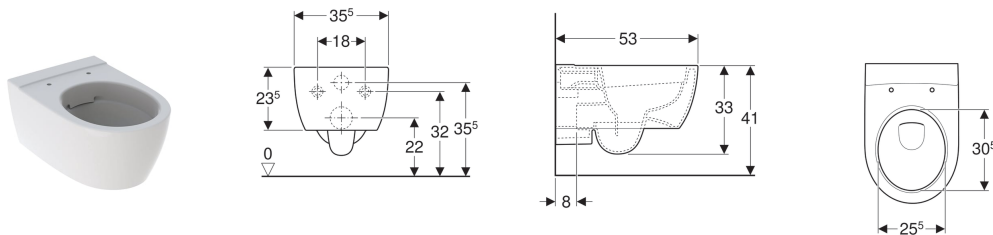

Závěsné WC Geberit iCon s hlubokým splachováním, Rimfree

Účel použití

- Pro splachovací nádržky pod omítku
- Pro tlakové splachovače

Vlastnosti

- Závěsná
- WC s hlubokým splachováním
- Rimfree
- Třída 1, celkové množství 6 / 5 / 4 l, podle EN 997
- Třída 2 podle EN 997

- Splachuje se 4,5 l
- Uzavřený tvar

Technické údaje

Materiál | Sanitární keramika

Obsah dodávky

- Upevňovací materiál

Lze objednat dodatečně

- WC sedátko

Pol. č.	Povrch/barva	B	H	T	
204060000	Bílá	35.5 cm	33 cm	53 cm	NEW
204060600	KeraTect / Bílá	35.5 cm	33 cm	53 cm	NEW

Příslušenství

- Geberit odpadní připojovací sada pro závěsné WC, délka 30 cm

- V závislosti na montážní situaci bude pro montáž vždy požadována jedna připojovací souprava Geberit pro závěsné WC, délka 30 cm