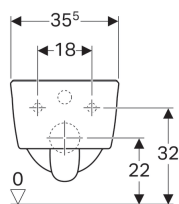

**Závěsné WC Geberit iCon s hlubokým splachováním, zkrácené vyložení, uzavřený tvar, Rimfree**

**Účel použití**

- Pro splachovací nádržky pod omítku
- Pro tlakové splachovače
- K osazení v malých koupelnách a WC pro hosty

**Vlastnosti**

- Závěsná
- WC s hlubokým splachováním
- Rimfree
- Třída 1, celkové množství 6 / 5 l, podle EN 997
- Splachuje se 4,5 l

- Uzavřený tvar
- Malé vyložení

**Technické údaje**

Materiál | Sanitární keramika

**Obsah dodávky**

- Upevňovací materiál

**Lze objednat dodatečně**

- WC sedátko

Pol. č.	Povrch/barva	B	H	T	
204070000	Bílá	35 cm	33 cm	49 cm	NEW
204070600	KeraTect / Bílá	35 cm	33 cm	49 cm	NEW