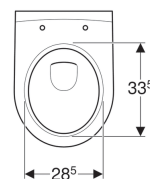

**Závěsné WC Geberit iCon s hlubokým splachováním, zkrácené vyložení, uzavřený tvar, Rimfree**

**Účel použití**

- Pro splachovací nádržky pod omítku
- Pro tlakové splachovače
- K osazení v malých koupelnách a WC pro hosty

**Vlastnosti**

- Závěsná
- WC s hlubokým splachováním
- Rimfree
- Třída 1, celkové množství 6 / 5 l, podle EN 997
- Splachuje se 4,5 l

- Uzavřený tvar
- Malé vyložení

**Technické údaje**

Materiál | Sanitární keramika

**Obsah dodávky**

- Upevňovací materiál

**Lze objednat dodatečně**

- WC sedátko

Pol. č.	Povrch/barva	B	H	T	
204070000	Bílá	35 cm	33 cm	49 cm	NEW
204070600	KeraTect / Bílá	35 cm	33 cm	49 cm	NEW