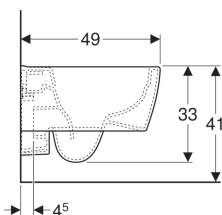

**Závěsné WC Geberit iCon s hlubokým splachováním, zkrácené vyložení, uzavřený tvar, Rimfree**

**Účel použití**

- Pro splachovací nádržky pod omítku
- Pro tlakové splachovače
- K osazení v malých koupelnách a WC pro hosty

**Vlastnosti**

- Závěsná
- WC s hlubokým splachováním
- Rimfree
- Třída 1, celkové množství 6 / 5 l, podle EN 997
- Splachuje se 4,5 l

- Uzavřený tvar
- Malé vyložení

**Technické údaje**

Materiál | Sanitární keramika

**Obsah dodávky**

- Upevňovací materiál

**Lze objednat dodatečně**

- WC sedátko

Pol. č.	Povrch/barva	B	H	T	
204070000	Bílá	35 cm	33 cm	49 cm	NEW
204070600	KeraTect / Bílá	35 cm	33 cm	49 cm	NEW