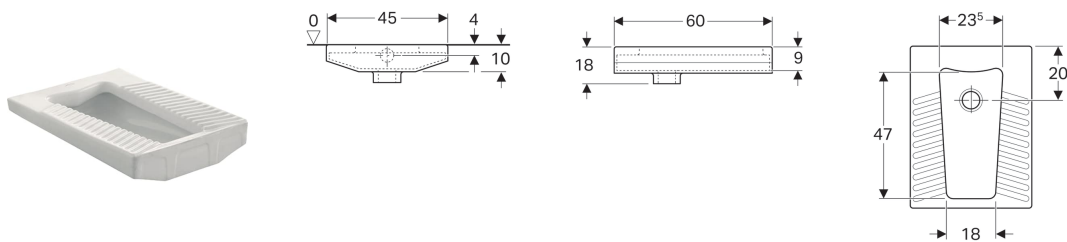

## Nášlapné WC Geberit Publica

### Účel použití

- K instalaci v úrovni podlahy
- K osazení do tenké vrstvy malty
- Pro splachovací nádržky pod omítku

- Pro tlakové splachovače
- Pro používání toalety v podřepu

### Technické údaje

Materiál | Sanitární keramika

Pol. č.	Povrch/barva	B	H	T
208580000	Bílá	45 cm	18 cm	60 cm

### Příslušenství

- Geberit souprava splachovacího kolena 90° výsuvná
- Geberit prodloužení přípojovací soupravy s manžetou
- Geberit zápachová uzávěrka pro nášlapné WC, vývod svislý
- Geberit zápachová uzávěrka pro nášlapné WC, vývod vodorovný
- Geberit prodloužení přípojovací soupravy