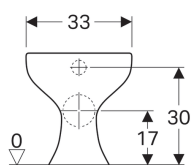

Geberit Bambini stojící WC pro děti, s plochým splachováním, pro WC sedátko

Obrázek s příkladem

Účel použití

- Pro děti
- Pro zařízení péče o děti
- Pro splachovací nádržky pod omítku
- Pro tlakové splachovače

Vlastnosti

- Stojící na podlaze
- WC s plochým splachováním

- Se splachovacím okrajem
- Typ 1, celkové množství 6 l, podle EN 997
- Vývod vodorovný

Technické údaje

Materiál | Sanitární keramika

Lze objednat dodatečně

- WC sedátko

Pol. č.	Povrch/barva	B	H	T
211500000	Bílá	33 cm	35 cm	43 cm
211500600	KeraTect / Bílá	33 cm	35 cm	43 cm

Příslušenství

- Geberit Bambini připojovací souprava pro dětská WC
- Geberit Bambini WC sedátko pro děti, s funkcí podpory, design želva
- Geberit Bambini WC sedátko pro děti
- Geberit Bambini WC sedátko pro děti, s funkcí podpory, design želva