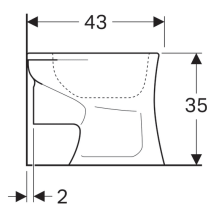

Geberit Bambini stojící WC pro děti, s plochým splachováním, pro WC sedátko

Obrázek s příkladem

Účel použití

- Pro děti
- Pro zařízení péče o děti
- Pro splachovací nádržky pod omítku
- Pro tlakové splachovače

Vlastnosti

- Stojící na podlaze
- WC s plochým splachováním

- Se splachovacím okrajem
- Typ 1, celkové množství 6 l, podle EN 997
- Vývod vodorovný

Technické údaje

Materiál | Sanitární keramika

Lze objednat dodatečně

- WC sedátko

Pol. č.	Povrch/barva	B	H	T
211500000	Bílá	33 cm	35 cm	43 cm
211500600	KeraTect / Bílá	33 cm	35 cm	43 cm

Příslušenství

- Geberit Bambini připojovací souprava pro dětská WC
- Geberit Bambini WC sedátko pro děti, s funkcí podpory, design želva
- Geberit Bambini WC sedátko pro děti
- Geberit Bambini WC sedátko pro děti, s funkcí podpory, design želva