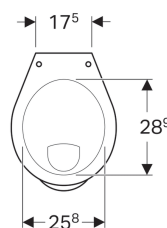

Geberit Bambini stojící WC pro děti, s plochým splachováním, pro WC sedátko

Obrázek s příkladem

Účel použití

- Pro děti
- Pro zařízení péče o děti
- Pro splachovací nádržky pod omítku
- Pro tlakové splachovače

Vlastnosti

- Stojící na podlaze
- WC s plochým splachováním

- Se splachovacím okrajem
- Typ 1, celkové množství 6 l, podle EN 997
- Vývod vodorovný

Technické údaje

Materiál | Sanitární keramika

Lze objednat dodatečně

- WC sedátko

Pol. č.	Povrch/barva	B	H	T
211500000	Bílá	33 cm	35 cm	43 cm
211500600	KeraTect / Bílá	33 cm	35 cm	43 cm

Příslušenství

- Geberit Bambini připojovací souprava pro dětská WC
- Geberit Bambini WC sedátko pro děti, s funkcí podpory, design želva
- Geberit Bambini WC sedátko pro děti
- Geberit Bambini WC sedátko pro děti, s funkcí podpory, design želva