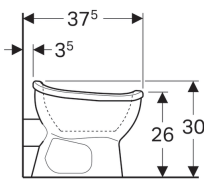

**Geberit Bambini stojící-WC pro nejmenší a malé děti, WC s hlubokým splachováním**

**Účel použití**

- Pro malé děti
- Pro zařízení péče o děti
- Pro nízko, středně a vysoko montované splachovací nádržky na omítku
- Pro tlakové splachovače
- Pro výměnu nočníků

- WC s hlubokým splachováním
- Se splachovacím okrajem
- Třída 1, celkové množství 5 l, podle EN 997
- Vývod vodorovný
- Tvar nočníku

**Technické údaje**

Materiál | Sanitární keramika

**Vlastnosti**

- Stojící na podlaze

Pol. č.	Povrch/barva	B	H	T
211650000	Bílá	28 cm	30 cm	37.5 cm
211650600	KeraTect / Bílá	28 cm	30 cm	37.5 cm

**Příslušenství**

- Geberit Bambini připojovací souprava pro dětská WC
- Geberit Bambini připojovací trubka pro dětská WC