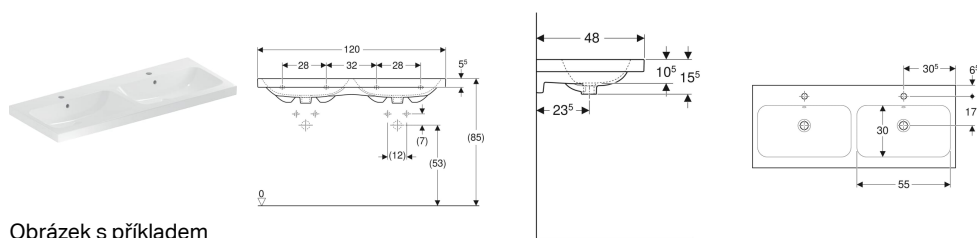

## Dvojité umyvadlo Geberit iCon Light

Obrázek s příkladem

### Vlastnosti

- Možnost kombinace se skříňkou pod umyvadlo

### Technické údaje

Materiál

Jemný žáruvzdorný jíl

Pol. č.	Barva / povrch	Otvor pro baterii	Přepad	B	Šířka skříňky	H	T	
501.838.00.1	Bílá	Uprostřed	Viditelně	120 cm	118.4 cm	15.5 cm	48 cm	Nové
501.838.00.2	Bílá / KeraTect	Uprostřed	Viditelně	120 cm	118.4 cm	15.5 cm	48 cm	Nové
501.838.00.3 *	Bílá	Bez	Viditelně	120 cm	118.4 cm	15.5 cm	48 cm	Nové
501.838.00.4 *	Bílá / KeraTect	Bez	Viditelně	120 cm	118.4 cm	15.5 cm	48 cm	Nové
501.838.00.5 *	Bílá	Uprostřed	Bez	120 cm	118.4 cm	15.5 cm	48 cm	Nové
501.838.00.6 *	Bílá / KeraTect	Uprostřed	Bez	120 cm	118.4 cm	15.5 cm	48 cm	Nové
501.838.00.7 *	Bílá	Bez	Bez	120 cm	118.4 cm	15.5 cm	48 cm	Nové
501.838.00.8 *	Bílá / KeraTect	Bez	Bez	120 cm	118.4 cm	15.5 cm	48 cm	Nové

### Příslušenství

- Odpadní ventil Geberit, prostorově úsporný, úzké provedení, s vnější zátkou odpadního ventilu s tlačítkovým ovládním
- Odtok umyvadla Geberit, prostorově úsporný, úzké provedení, se zátkou vnějšího ventilu s tlakovým ovládním
- Zápachová uzávěrka Geberit s normou trubkou pro umyvadlo, vývod vodorovný
- Upevňovací materiál Geberit pro umyvadlo