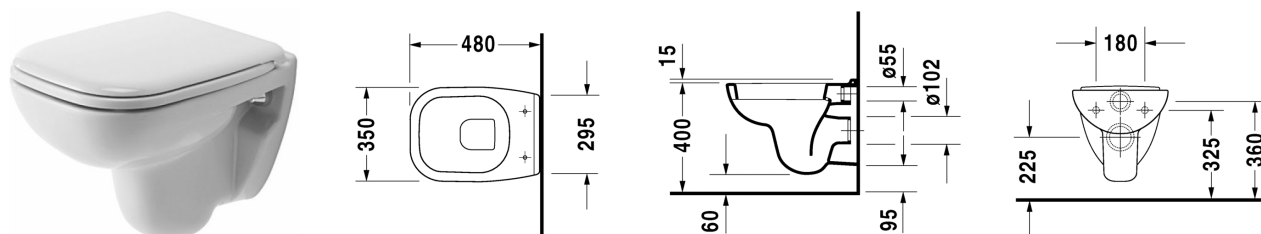

D-Code Závěsný klozet Compact # 221109..002 / 221109..002

| < 350 mm > |

Závěsný klozet Compact	Rozměr	Váha	Objednáací číslo
klozet s hlubokým splachováním, UWL třída 2			
Barvy			
00 Bílá 20 Hygienická bílá (antibakteriálně působící keramická glazura)			
Varianta			
♣ 6,0 l	350 x 480 mm	13,800 kg	221109..002
♣ 6,0 l	350 x 480 mm	13,800 kg	221109..002
Příslušenství			
Upevnění pro závěsný bidet a závěsné WC	Ø 12 x 180 mm	0,200 kg	006500
Vhodné produkty			
WC sedátko závěsy plastové, se sklápěcí automatikou,			006739
WC sedátko závěsy ušlechtilá ocel, bez sklápěcí automatiky,			006731

Na všech výkresech jsou uvedeny všechny potřebné rozměry (mm), které podléhají běžným tolerancím. Přesné rozměry lze zjistit pouze přímo na výrobku.